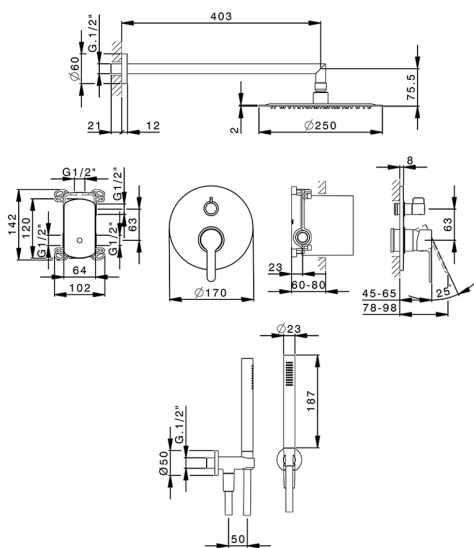

## Kit completo miscelatore monocomando docc. incasso H2\_H20KM020

MODELLO **H20KM020**

Kit completo miscelatore monocomando docc. incasso, deviatore rotativo 2 uscite, supporto doccetta snodato murale, braccio doccia L.400 mm, soffione tondo D.250 mm sp.2 mm in INOX, doccetta monogetto minimalista in ABS D.26 mm, presa d'acqua 1/2", flessibile liscio SILVERFLEX 150 cm

FINITURE DISPONIBILI

CARATTERISTICHE

Ricambio Cartuccia **ZZ95409000**

**Cartuccia Monocomando 35 mm**

Parti Incasso necessarie **ZZ95409000**

**Cartuccia Monocomando 35 mm**  
**100**

### EcoStop

Con il Dispositivo EcoStop l'apertura dell'acqua avviene con un punto duro al 50% circa della portata. Un fermo a metà apertura, da vincere con una leggera forza solo e soltanto quando ci sia una reale necessità di richiesta d'acqua alla massima portata. Ciò permette di consumare fino al 50% in meno di acqua.