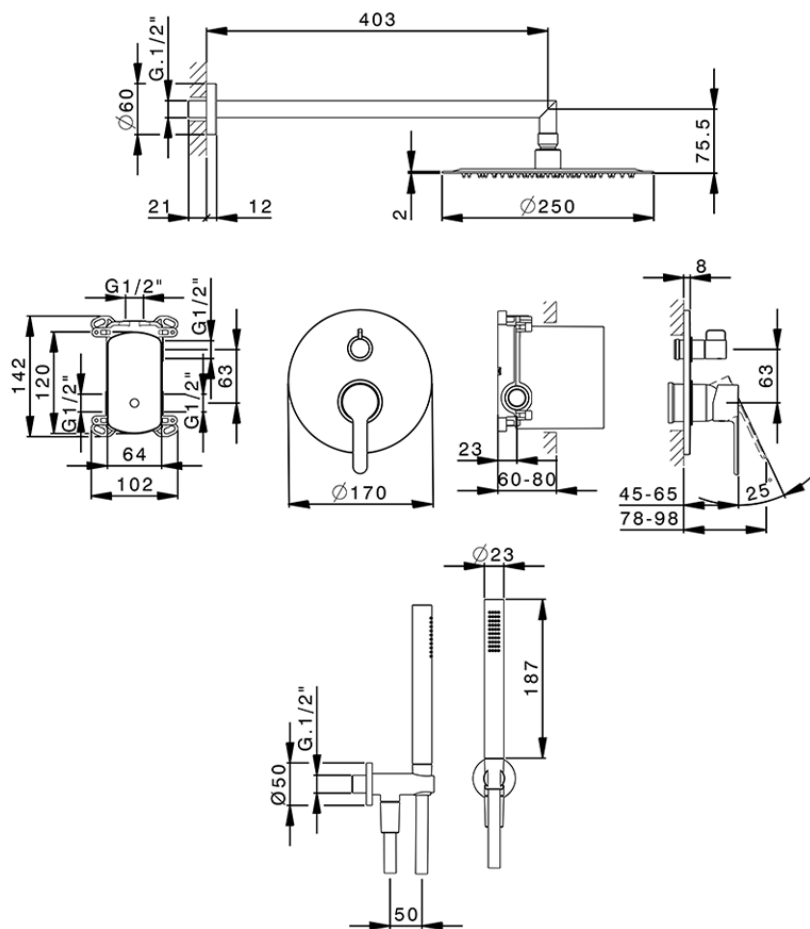

Kit completo miscelatore monocomando docc. incasso H2_H20KM020

H20KM020

<https://www.huberitalia.com/kit-completo-miscelatore-monocomando-docc-incasso-h2-h20km020>

2025-02-22