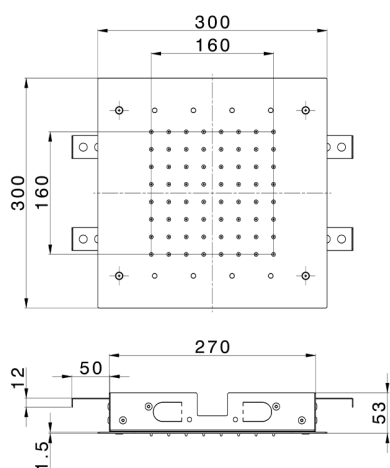

Soffione a soffitto 300x300 mm ZEN_ZS1C0365

MODELLO **ZS1C0365**

Soffione a soffitto 300x300 mm, funzioni pioggia, cromoterapia, con comando ad incasso incluso, acciaio inox AISI 304

FINITURE DISPONIBILI

-  **40** 40 Nero Opaco
-  **4Q** 4Q Bianco Opaco
-  **D1** D1 Inox Spazzolato
-  **D2** D2 Inox Lucido

CARATTERISTICHE

2025-01-21