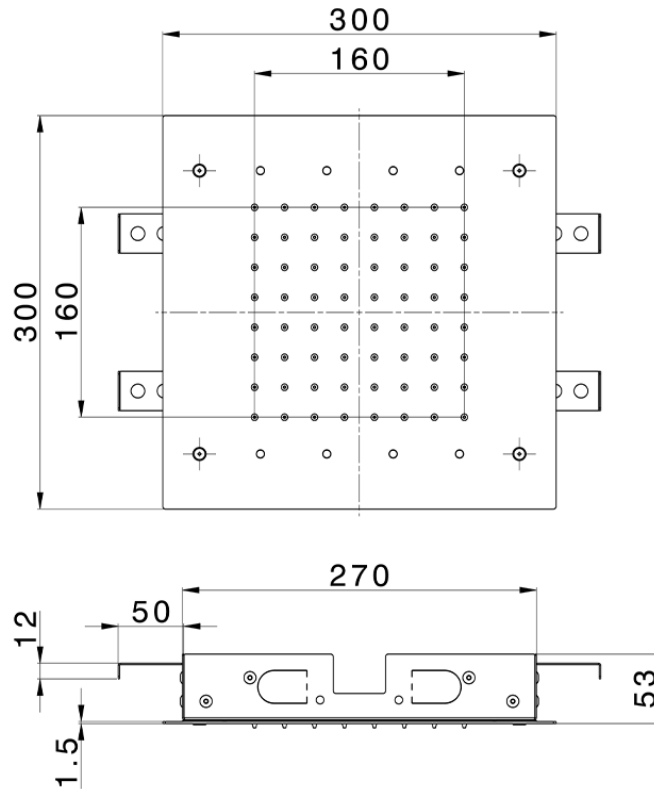

## Soffione a soffitto 300x300 mm ZEN\_ZS1C0365

ZS1C0365

<https://www.huberitalia.com/soffione-a-soffitto-300x300-mm-zen-zs1c0365>

2025-01-21