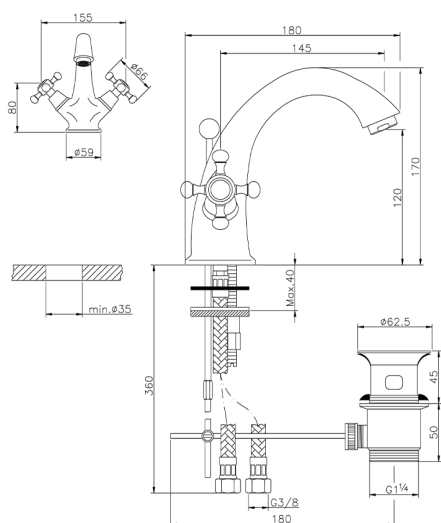

Miscelatore monocomando lavabo VICTORIAN_VT000510

MODELLO **VT000510**

Miscelatore lavabo, con scarico automatico 1"1/4, flex inox G.3/8"

FINITURE DISPONIBILI

2W 2W Oro Spazzolato

CARATTERISTICHE

Miscelatore monocomando lavabo VICTORIAN_VT000510

VT000510

<https://huberitalia.com/miscelatore-monocomando-lavabo-victorian-vt000510>

2024-10-22