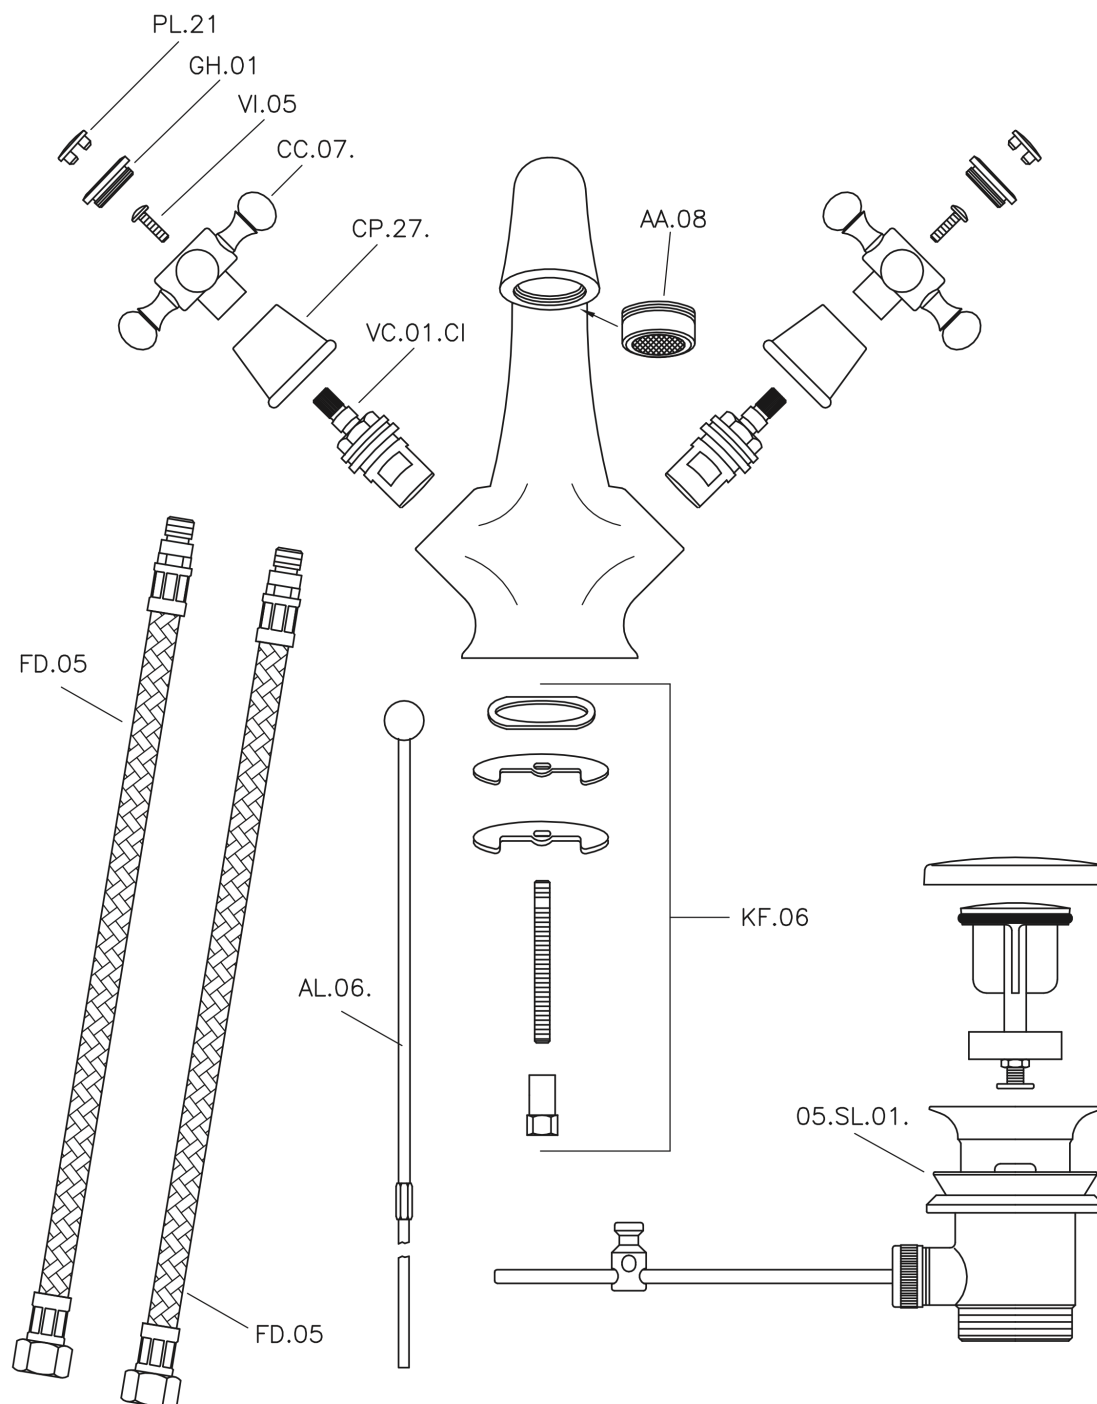

Miscelatore monocomando lavabo VICTORIAN_VT000510

MODELLO **VT000510**

Miscelatore lavabo, con scarico automatico 1"1/4, flex inox G.3/8"

FINITURE DISPONIBILI

2W 2W Oro Spazzolato

CARATTERISTICHE

Miscelatore monocomando lavabo VICTORIAN_VT000510

VT000510

<https://huberitalia.com/miscelatore-monocomando-lavabo-victorian-vt000510>

2024-10-22