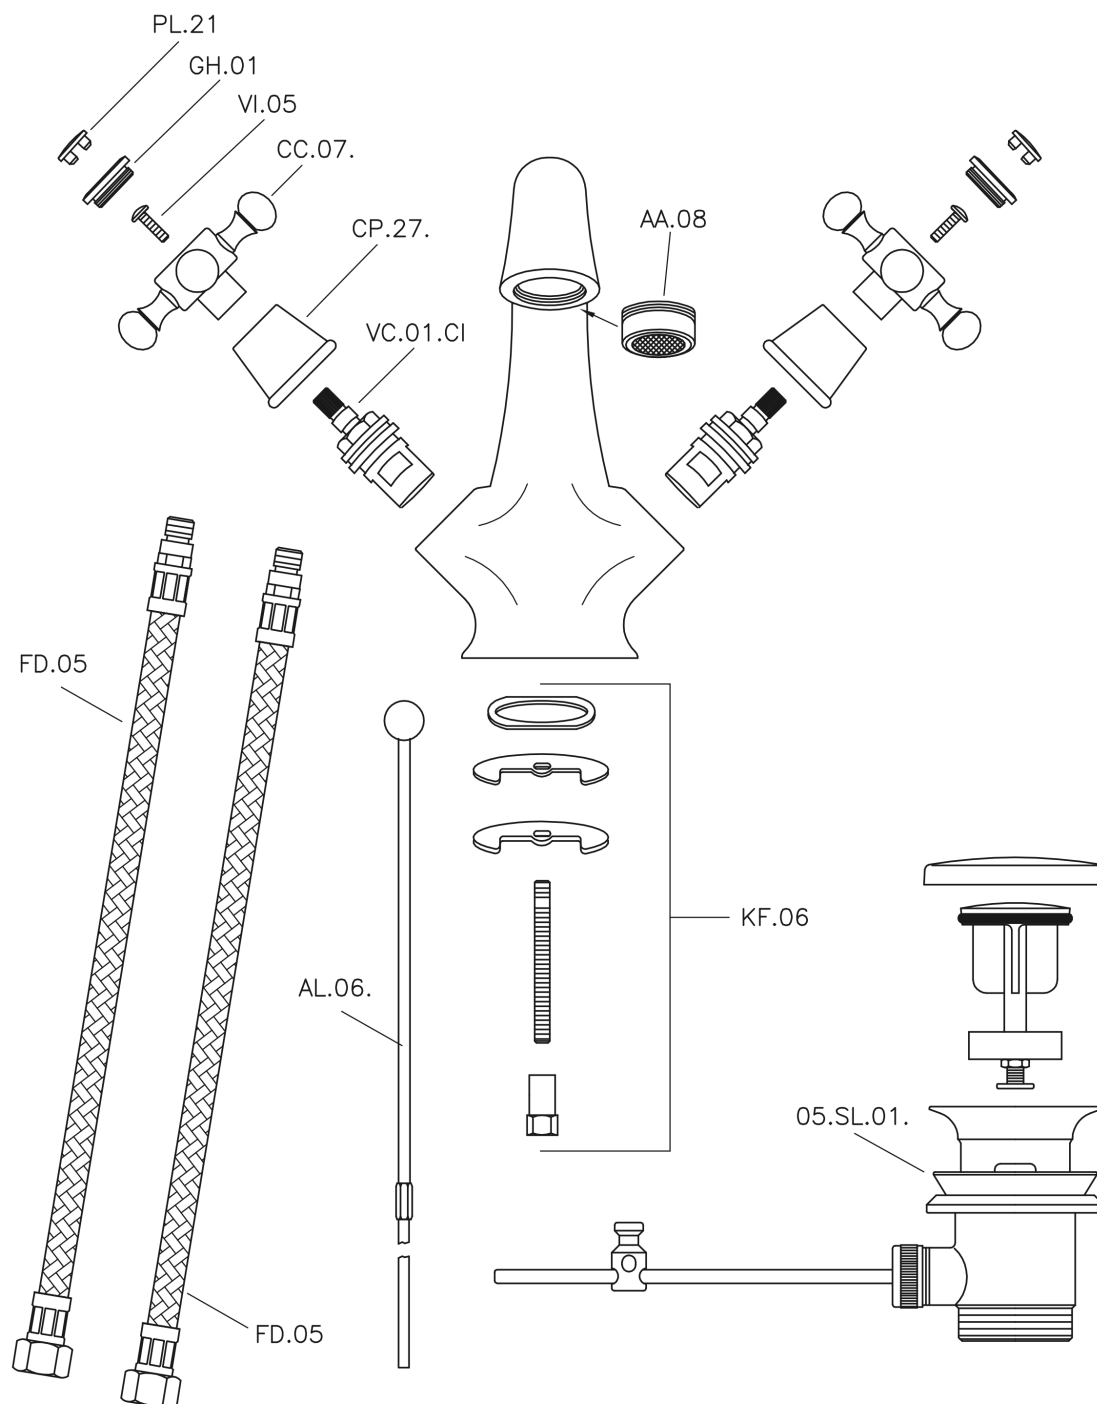

Miscelatore monocomando lavabo VICTORIAN_VT000510

VT000510

<https://huberitalia.com/miscelatore-monocomando-lavabo-victorian-vt000510>

2024-10-22