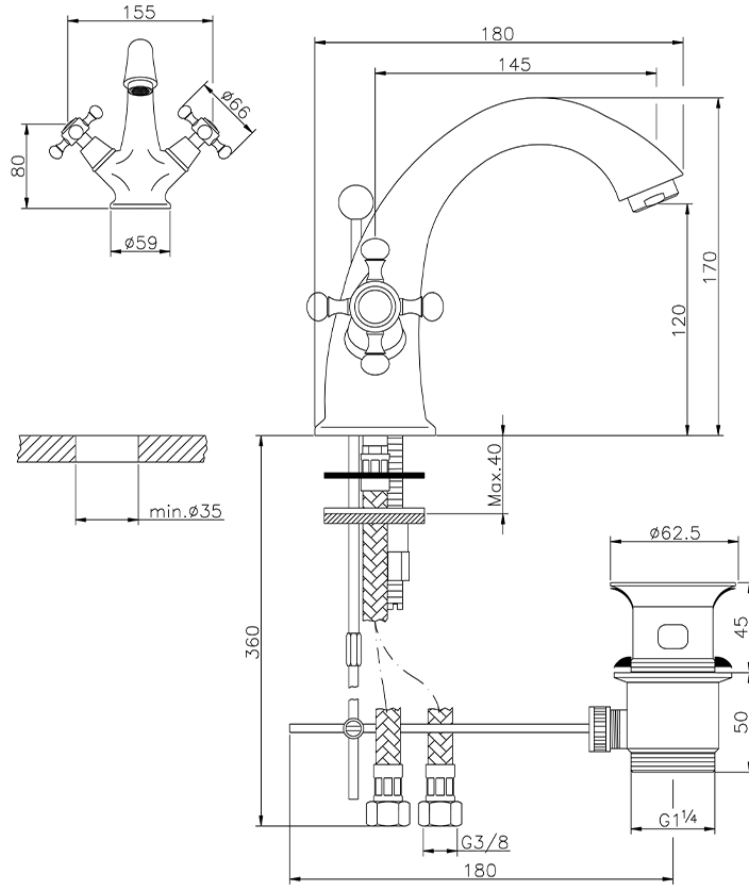

Miscelatore monocomando lavabo VICTORIAN_VT000510

VT000510

<https://huberitalia.com/miscelatore-monocomando-lavabo-victorian-vt000510>

2024-10-22