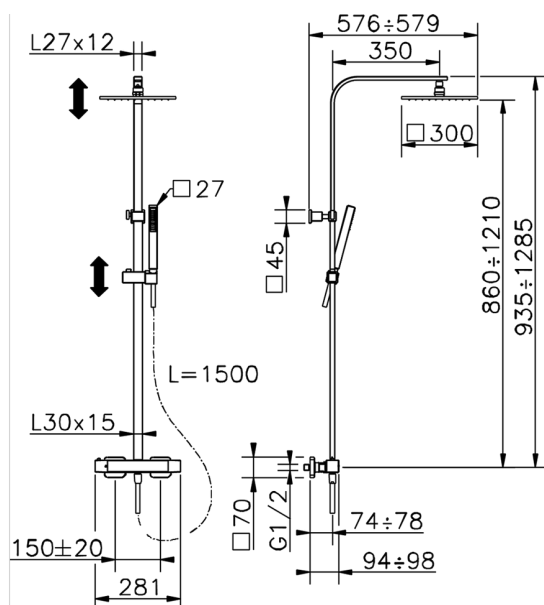

Colonna doccia termostatica 2 funzioni COLUMNS_QMC8604H

MODELLO **QMC8604H**

Colonna doccia termostatica 2 funzioni, devia stop 2 uscite, colonna telescopica, supporto doccetta scorrevole, doccetta monogetto minimalista quadra 27x27 mm ABS, soffione quadro 300x300 mm in OTTONE, flessibile liscio SILVERFLEX 150 cm

FINITURE DISPONIBILI

CARATTERISTICHE

Ricambio Cartuccia **22.04A.AR - ZZ97279004**

Cartuccia Termostatica Argo 2 (filtro lungo)

DeviaStop

La tecnologia Devia Stop di Huber consente con un semplice movimento rotativo di gestire la portata dell'acqua e di scegliere la modalità d'erogazione (soffione, doccetta a mano).