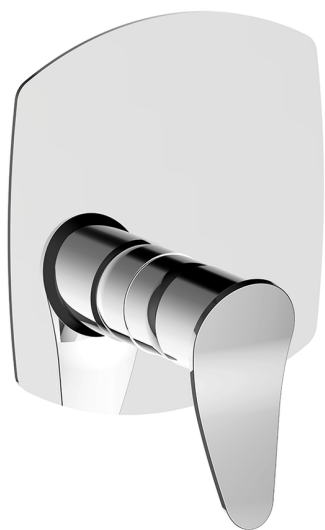

Completo Monocomando per One-Box ONE BOX_HC0BM010

MODELLO **HC0BM010**

Completo Monocomando per One-Box, 1 uscita, profondità minima di installazione 67 mm, senza parte incasso, per art. ZB00B030-ZB00B031

FINITURE DISPONIBILI

-  **21** 21 Cromo
-  **2P** 2P Oro Rosa
-  **2Q** 2Q Black Titanium
-  **40** 40 Nero Opaco
-  **4Q** 4Q Bianco Opaco
-  **6T** 6T Cromo/Nero Opaco

CARATTERISTICHE

Ricambio Cartuccia **ZZ97179000**

Cartuccia Monocomando 35 mm

Installazione **Incasso**

Parti Incasso necessarie **ZB00B031**

ZB00B030

Completo Monocomando per One-Box ONE_BOX_HC0BM010

HC0BM010

<https://huberitalia.com/completo-monocomando-per-one-box-one-box-hc0bm010>

One-Box Universale per incasso ONE BOX_ZB00B031

MODELLO **ZB00B031**

One-Box Universale per incasso, per termostatico o monocomando 1 o 2 o 3 uscite, senza parte esterna, con silenziosi, con guarnizione per sigillatura