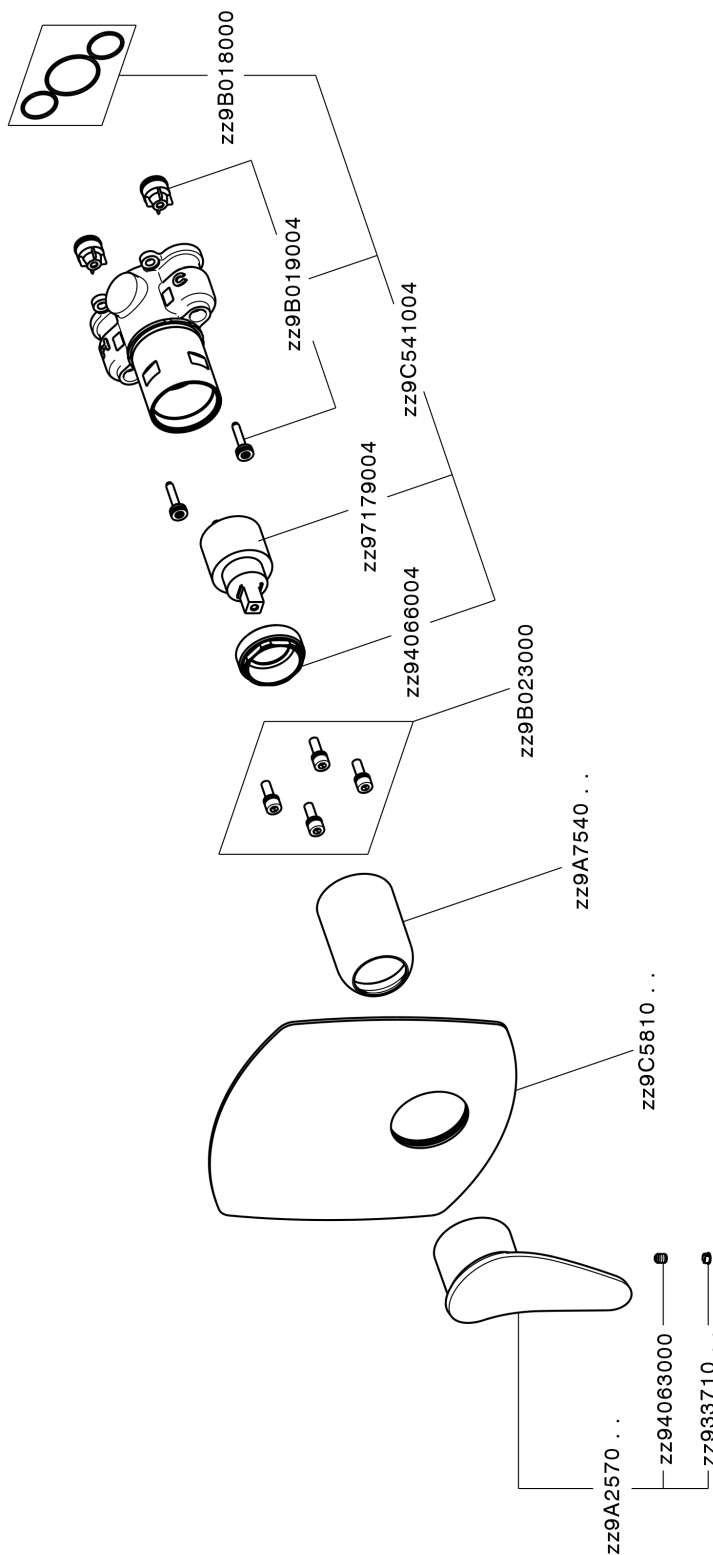

Completo Monocomando per One-Box ONE BOX_HC0BM010

MODELLO **HC0BM010**

Completo Monocomando per One-Box, 1 uscita, profondità minima di installazione 67 mm, senza parte incasso, per art. ZB00B030-ZB00B031

FINITURE DISPONIBILI

-  **21** 21 Cromo
-  **2P** 2P Oro Rosa
-  **2Q** 2Q Black Titanium
-  **40** 40 Nero Opaco
-  **4Q** 4Q Bianco Opaco
-  **6T** 6T Cromo/Nero Opaco

CARATTERISTICHE

Ricambio Cartuccia **ZZ97179000**

Cartuccia Monocomando 35 mm

Installazione **Incasso**

Parti Incasso necessarie **ZB00B031**

ZB00B030

Completo Monocomando per One-Box ONE_BOX_HC0BM010

HC0BM010

<https://huberitalia.com/completo-monocomando-per-one-box-one-box-hc0bm010>

One-Box Universale per incasso ONE BOX_ZB00B031

MODELLO **ZB00B031**

One-Box Universale per incasso, per termostatico o monocomando 1 o 2 o 3 uscite, senza parte esterna, con silenziosi, con guarnizione per sigillatura