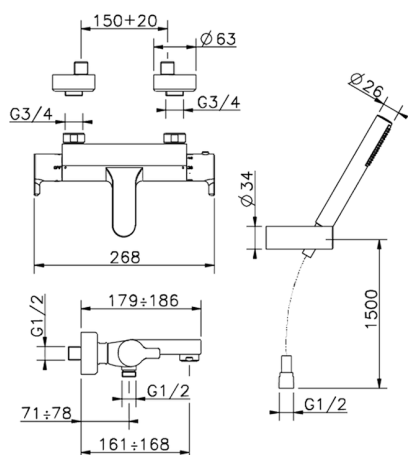

Miscelatore termostatico vasca completo SOFT_SFD21010

MODELLO **SFD21010**

Miscelatore termostatico vasca completo, supporto doccia a snodo murale, doccia a mano monogetto minimalista in ABS D.26 mm, flex Ottone 150 cm

FINITURE DISPONIBILI

CARATTERISTICHE

Ricambio Cartuccia **22.03A.AR - ZZ97080004**

Cartuccia Termostatica Argo 1 (filtro corto)

DeviaStop

La tecnologia Devia Stop di Huber consente con un semplice movimento rotativo di gestire la portata dell'acqua e di scegliere la modalità d'erogazione (soffione, doccia a mano).