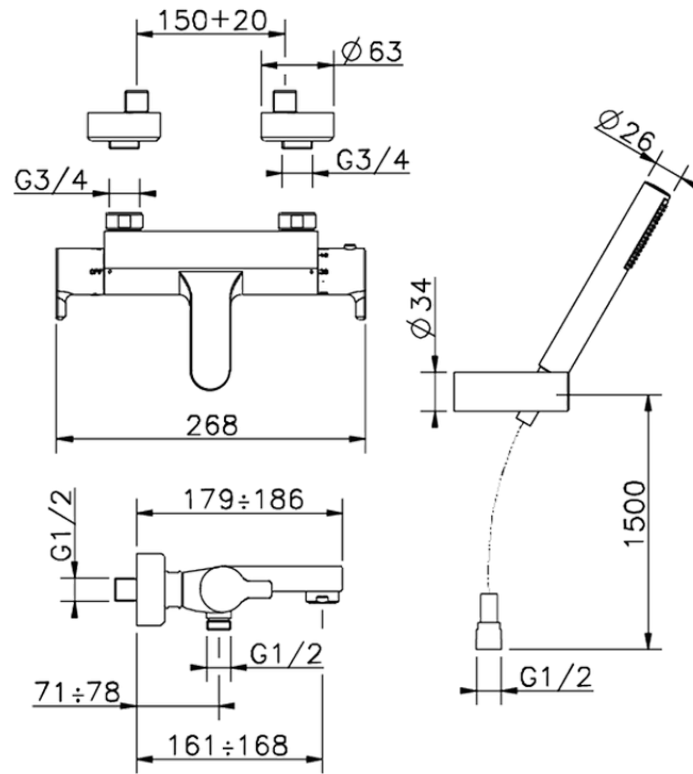

Miscelatore termostatico vasca completo SOFT_SFD21010

SFD21010

<https://www.huberitalia.com/miscelatore-termostatico-vasca-completo-soft-sfd21010>

2025-01-02