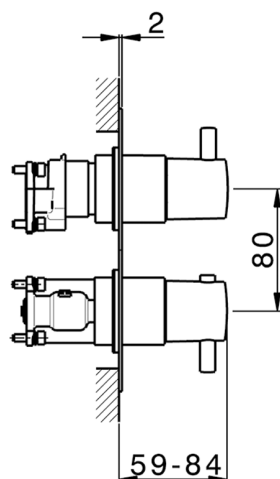

Completo Termostatico per One-Box NUOVA KIRUNA_K20BT030

MODELLO **K20BT030**

Completo Termostatico per One-Box, con devia stop 1-2-3 uscite, profondità minima di installazione 67 mm, senza parte incasso, per art. ZB00B030-ZB00B031

Cartuccia Termostatica Plus P 8X20

Installazione **Incasso**

Parti Incasso necessarie **ZB00B031**

ZB00B030

DeviaStop

La tecnologia Devia Stop di Huber consente con un semplice movimento rotativo di gestire la portata dell'acqua e di scegliere la modalità d'erogazione (soffione, doccetta a mano).