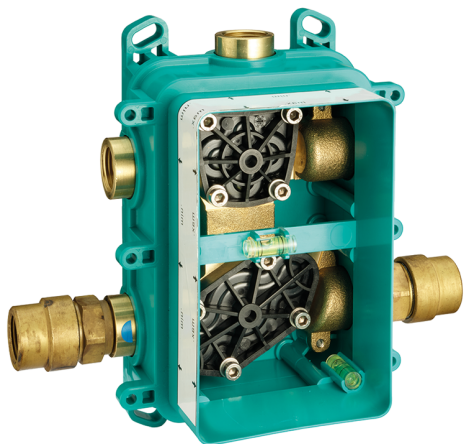

Completo Termostatico per One-Box NUOVA KIRUNA_K20BT030

MODELLO **K20BT030**

Completo Termostatico per One-Box, con devia stop 1-2-3 uscite, profondità minima di installazione 67 mm, senza parte incasso, per art. ZB00B030-ZB00B031

Cartuccia Termostatica Plus P 8X20

Installazione **Incasso**

Parti Incasso necessarie **ZB00B031**

ZB00B030

DeviaStop

La tecnologia Devia Stop di Huber consente con un semplice movimento rotativo di gestire la portata dell'acqua e di scegliere la modalità d'erogazione (soffione, doccetta a mano).

Termostatico

Il Termostatico Huber è il tuo personale gestore dell'acqua che ti aiuta a gestire e controllare acqua ed energia senza sprechi.

One-Box Universale per incasso ONE BOX_ZB00B031

MODELLO **ZB00B031**

One-Box Universale per incasso, per termostatico o monocomando 1 o 2 o 3 uscite, senza parte esterna, con silenziosi, con guarnizione per sigillatura

FINITURE DISPONIBILI

 **04** 04 Senza Finitura

CARATTERISTICHE