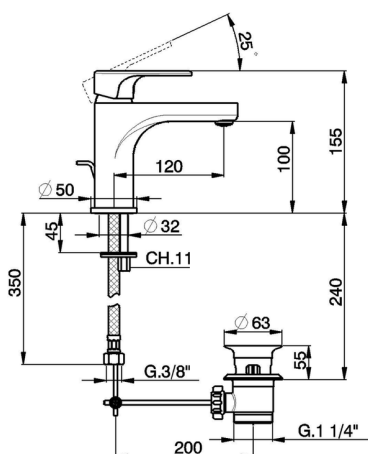

Miscelatore monocomando lavabo large H3_AH000490

MODELLO **AH000490**

Miscelatore monocomando lavabo large, con scarico automatico 1"1/4, flex inox G.3/8"

FINITURE DISPONIBILI

-  **21** 21 Cromo
-  **2F** 2F Nichel Spazzolato
-  **40** 40 Nero Opaco

CARATTERISTICHE

Ricambio Cartuccia **ZZ95435000**

Cartuccia Monocomando 35 mm

EcoStop

Con il Dispositivo EcoStop l'apertura dell'acqua avviene con un punto duro al 50% circa della portata. Un fermo a metà apertura, da vincere con una leggera forza solo e soltanto quando ci sia una reale necessità di richiesta d'acqua alla massima portata. Ciò permette di consumare fino al 50% in meno di acqua.