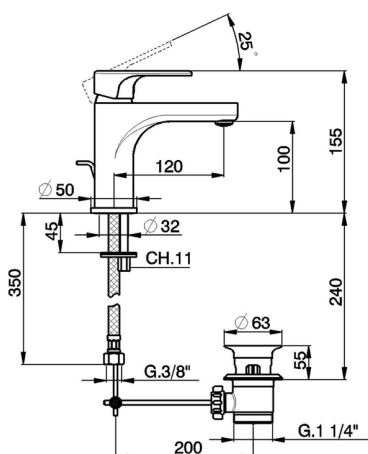

## Miscelatore monocomando lavabo large H3\_AH000490

MODELLO **AH000490**

Miscelatore monocomando lavabo large, con scarico automatico 1"1/4, flex inox G.3/8"

### CARATTERISTICHE

Ricambio Cartuccia **ZZ95435000**

**Cartuccia Monocomando 35 mm**