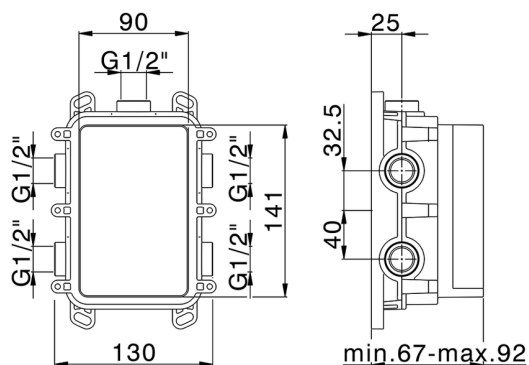

One-Box Universale per incasso ONE BOX_ZB00B030

MODELLO **ZB00B030**

One-Box Universale per incasso, per termostatico o monocomando 1 o 2 o 3 uscite, senza parte esterna, senza silenziosi, con guarnizione per sigillatura

FINITURE DISPONIBILI

04 04 Senza Finitura

CARATTERISTICHE

Incasso **1**
Installazione **Incasso**

Termostatico

Il Termostatico Huber è il tuo personale gestore dell'acqua che ti aiuta a gestire e controllare acqua ed energia senza sprechi.

2025-02-23