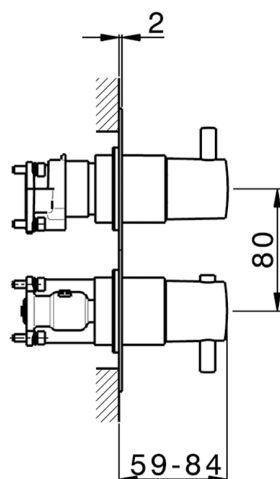

### CARATTERISTICHE

Ricambio Cartuccia **24.04A.PP**

**Cartuccia Termostatica Plus P 8X20**

Installazione **Incasso**

Parti Incasso necessarie **ZB00B031**

**ZB00B030**