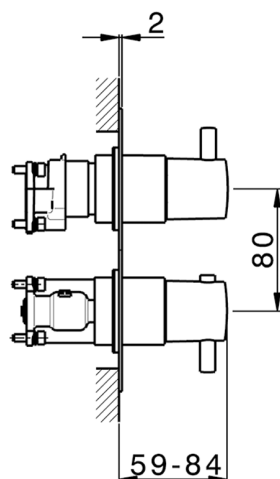

Completo Termostatico per One-Box ONE BOX_K20BT030

MODELLO **K20BT030**

Completo Termostatico per One-Box, con devia stop 1-2-3 uscite, profondità minima di installazione 67 mm, senza parte incasso, per art. ZB00B030-ZB00B031

Cartuccia Termostatica Plus P 8X20

Installazione **Incasso**

Parti Incasso necessarie **ZB00B031**

ZB00B030

DeviaStop

La tecnologia Devia Stop di Huber consente con un semplice movimento rotativo di gestire la portata dell'acqua e di scegliere la modalità d'erogazione (soffione, doccetta a mano).