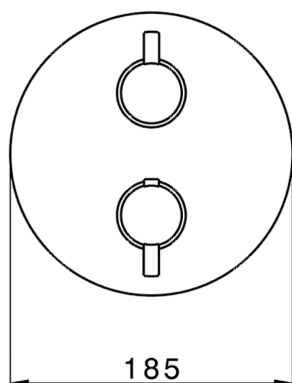

Completo Termostatico per One-Box ONE BOX_K20BT030

MODELLO **K20BT030**

Completo Termostatico per One-Box, con devia stop 1-2-3 uscite, profondità minima di installazione 67 mm, senza parte incasso, per art. ZB00B030-ZB00B031

FINITURE DISPONIBILI

-  **21** 21 Cromo
-  **26** 26 Vecchio Rame
-  **2F** 2F Nichel Spazzolato
-  **2W** 2W Oro Spazzolato
-  **40** 40 Nero Opaco
-  **4Q** 4Q Bianco Opaco

CARATTERISTICHE

Ricambio Cartuccia **24.04A.PP**

Cartuccia Termostatica Plus P 8X20

Installazione **Incasso**

Parti Incasso necessarie **ZB00B031**

ZB00B030

DeviaStop

La tecnologia Devia Stop di Huber consente con un semplice movimento rotativo di gestire la portata dell'acqua e di scegliere la modalità d'erogazione (soffione, doccetta a mano).