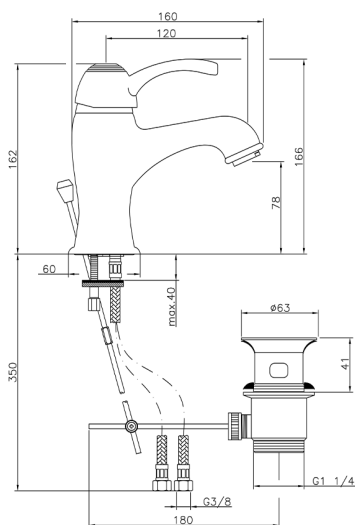

## Miscelatore monocomando lavabo VICTORIAN\_VM000510

MODELLO **VM000510**

Miscelatore monocomando lavabo, con scarico automatico 1"1/4, flex inox G.3/8"

### CARATTERISTICHE

Ricambio Cartuccia **ZZ95273000**

**Cartuccia Monocomando 40 mm**

2024-12-22