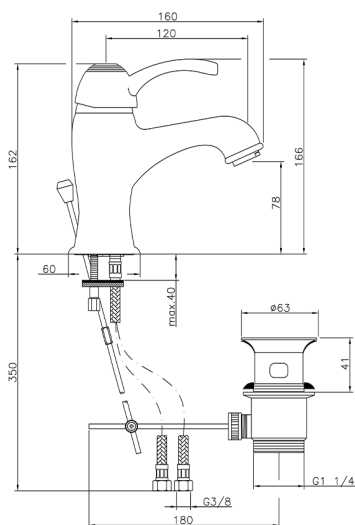

Miscelatore monocomando lavabo VICTORIAN_VM000510

MODELLO **VM000510**

Miscelatore monocomando lavabo, con scarico automatico 1"1/4, flex inox G.3/8"

FINITURE DISPONIBILI

-  **21** 21 Cromo
-  **27** 27 Vecchio Bronzo
-  **2A** 2A Nichel Satinato Spazzolato
-  **2G** 2G Oro Antico
-  **2W** 2W Oro Spazzolato

CARATTERISTICHE

Ricambio Cartuccia **ZZ95273000**

Cartuccia Monocomando 40 mm

2024-12-22