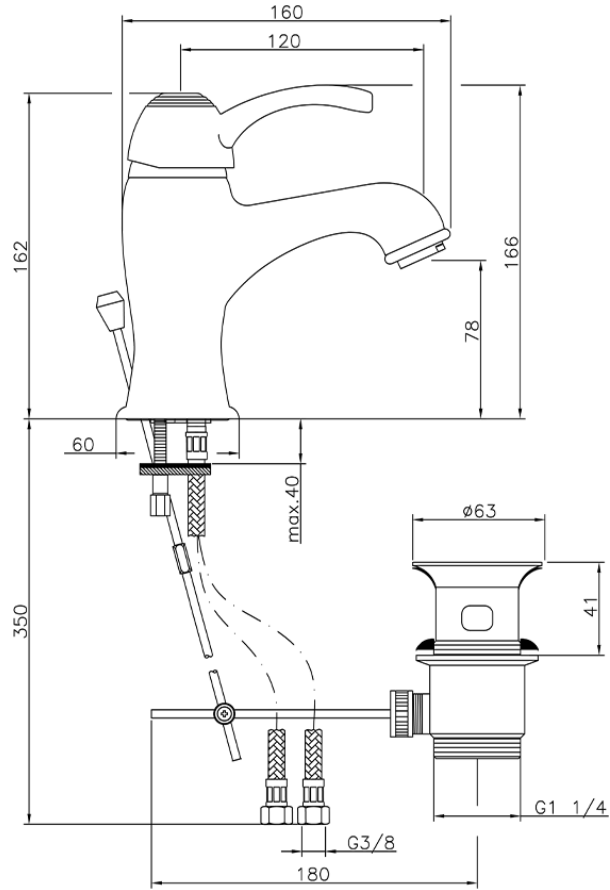

Miscelatore monocomando lavabo VICTORIAN\_VM000510

VM000510

<https://www.huberitalia.com/miscelatore-monocomando-lavabo-victorian-vm000510>

2024-12-22