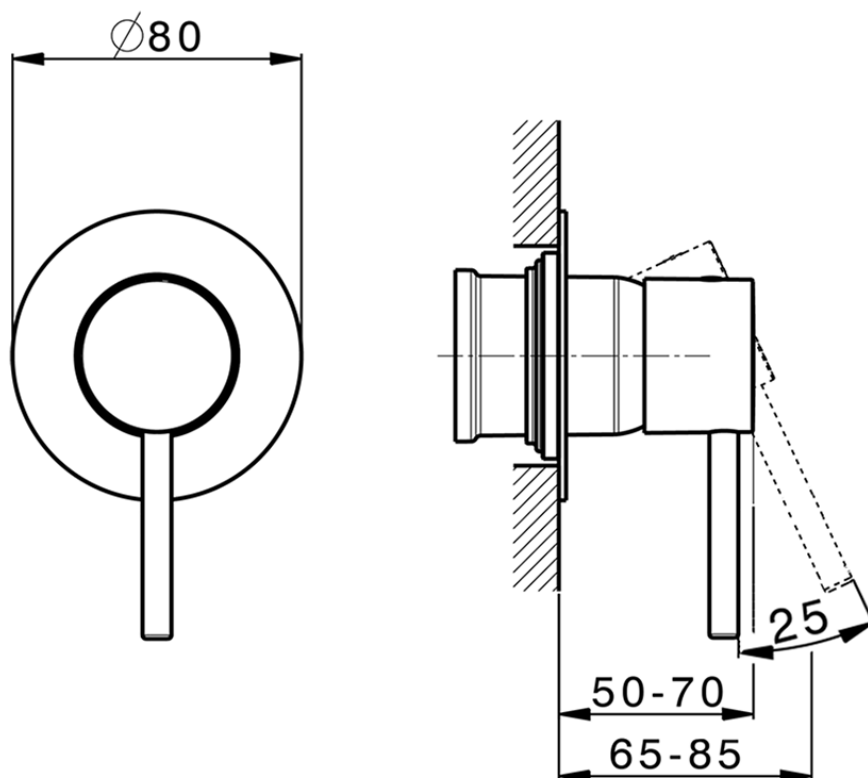

Parte esterna monocomando doccia incasso NUOVA KIRUNA_K2003000

K2003000

<https://huberitalia.com/parte-esterna-monocomando-doccia-incasso-nuova-kiruna-k2003000>

Piastra/Plate/Plaque/Platte/Placa

2-3mm: XX 27-47 YY 54-74

10mm: XX 16-40 YY 43-68

ZB005301

<https://huberitalia.com/parte-incasso-monocomando-doccia-incasso-zb005301>

Piastra/Plate/Plaque/Platte/Placa

2-3mm: XX 27-47 YY 54-74

10mm: XX 16-40 YY 43-68

ZB005300

<https://huberitalia.com/parte-incasso-monocomando-doccia-incasso-zb005300>