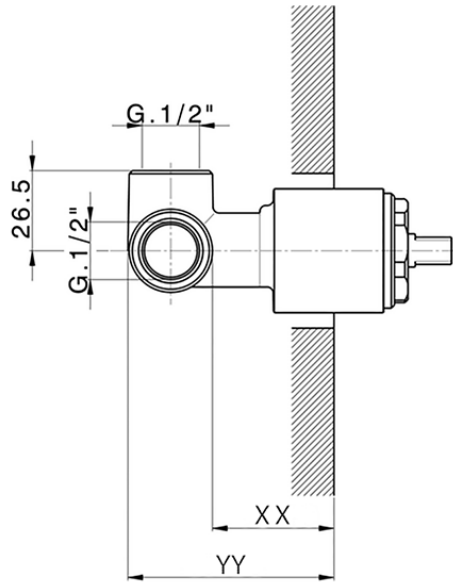

Parte esterna monocomando doccia incasso NUOVA KIRUNA_K2003000

K2003000

<https://huberitalia.com/parte-esterna-monocomando-doccia-incasso-nuova-kiruna-k2003000>

Piastra/Plate/Plaque/Platte/Placa

2-3mm: XX 27-47 YY 54-74

10mm: XX 16-40 YY 43-68

ZB005301

<https://huberitalia.com/parte-incasso-monocomando-doccia-incasso-zb005301>

Piastra/Plate/Plaque/Platte/Placa

2-3mm: XX 27-47 YY 54-74

10mm: XX 16-40 YY 43-68

ZB005300

<https://huberitalia.com/parte-incasso-monocomando-doccia-incasso-zb005300>