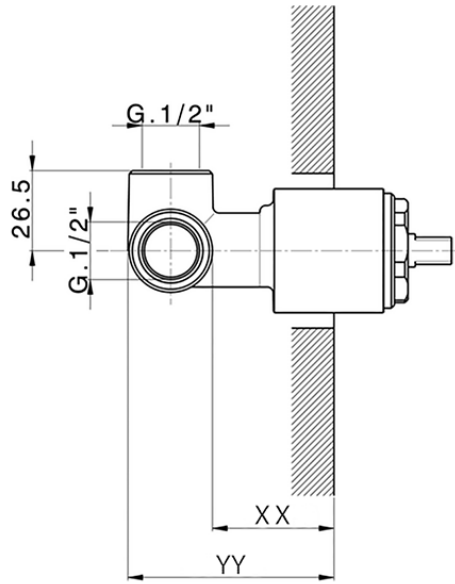

## Parte esterna monocomando doccia incasso NUOVA KIRUNA\_K2003000

K2003000

<https://huberitalia.com/parte-esterna-monocomando-doccia-incasso-nuova-kiruna-k2003000>

## Piastra/Plate/Plaque/Platte/Placa

2-3mm: XX 27-47 YY 54-74

10mm: XX 16-40 YY 43-68

ZB005301

<https://huberitalia.com/parte-incasso-monocomando-doccia-incasso-zb005301>

## Piastra/Plate/Plaque/Platte/Placa

2-3mm: XX 27-47 YY 54-74

10mm: XX 16-40 YY 43-68

ZB005300

<https://huberitalia.com/parte-incasso-monocomando-doccia-incasso-zb005300>

2024-12-04