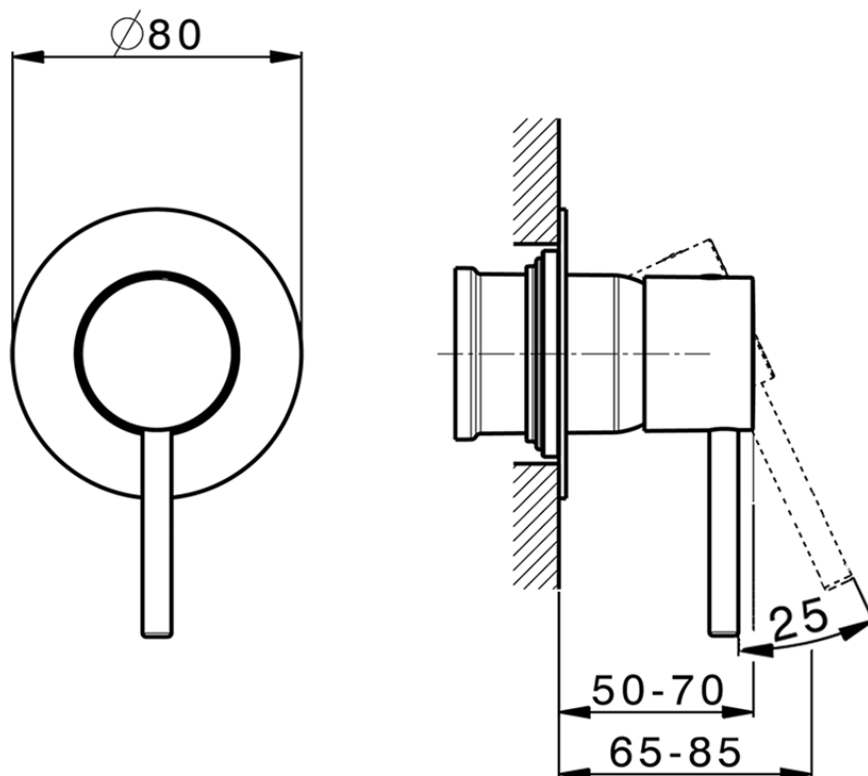

## Parte esterna monocomando doccia incasso NUOVA KIRUNA\_K2003000

K2003000

<https://huberitalia.com/parte-esterna-monocomando-doccia-incasso-nuova-kiruna-k2003000>

## Piastra/Plate/Plaque/Platte/Placa

2-3mm: XX 27-47 YY 54-74

10mm: XX 16-40 YY 43-68

ZB005301

<https://huberitalia.com/parte-incasso-monocomando-doccia-incasso-zb005301>

## Piastra/Plate/Plaque/Platte/Placa

2-3mm: XX 27-47 YY 54-74

10mm: XX 16-40 YY 43-68

ZB005300

<https://huberitalia.com/parte-incasso-monocomando-doccia-incasso-zb005300>

2024-12-04