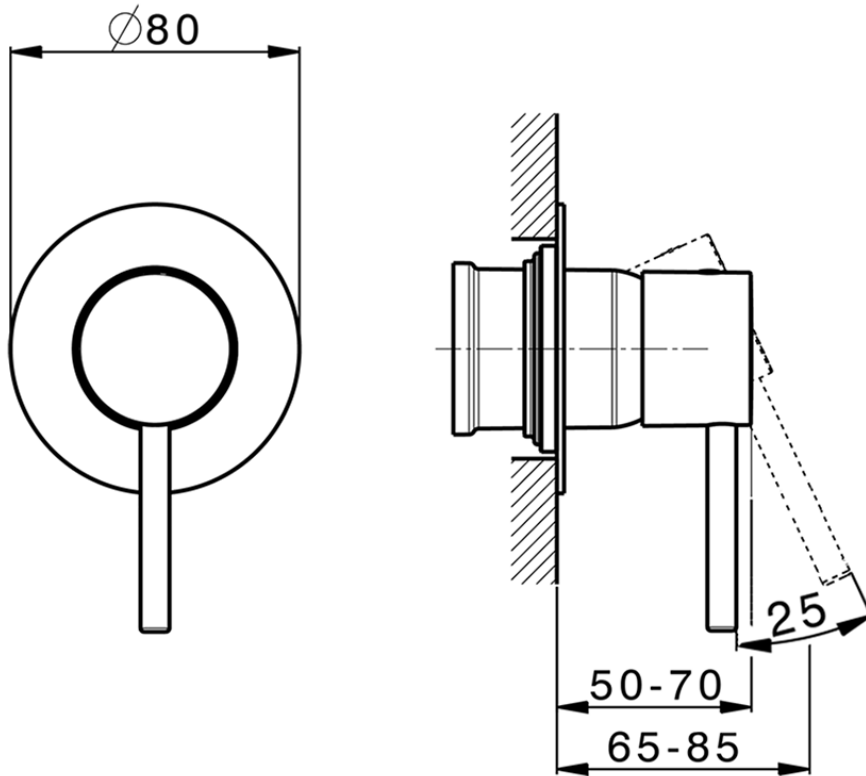

Parte esterna monocomando doccia incasso NUOVA KIRUNA_K2003000

K2003000

<https://huberitalia.com/parte-esterna-monocomando-doccia-incasso-nuova-kiruna-k2003000>

Piastra/Plate/Plaque/Platte/Placa

2-3mm: XX 27-47 YY 54-74

10mm: XX 16-40 YY 43-68

ZB005301

<https://huberitalia.com/parte-incasso-monocomando-doccia-incasso-zb005301>

Piastra/Plate/Plaque/Platte/Placa

2-3mm: XX 27-47 YY 54-74

10mm: XX 16-40 YY 43-68

ZB005300

<https://huberitalia.com/parte-incasso-monocomando-doccia-incasso-zb005300>