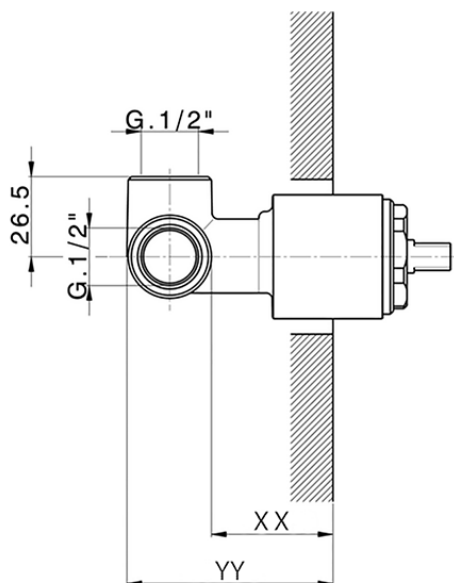

Parte esterna monocomando doccia incasso NUOVA KIRUNA_K2003000

K2003000

<https://huberitalia.com/parte-esterna-monocomando-doccia-incasso-nuova-kiruna-k2003000>

Piastra/Plate/Plaque/Platte/Placa

2-3mm: XX 27-47 YY 54-74

10mm: XX 16-40 YY 43-68

ZB005301

<https://huberitalia.com/parte-incasso-monocomando-doccia-incasso-zb005301>

Piastra/Plate/Plaque/Platte/Placa

2-3mm: XX 27-47 YY 54-74

10mm: XX 16-40 YY 43-68

ZB005300

<https://huberitalia.com/parte-incasso-monocomando-doccia-incasso-zb005300>