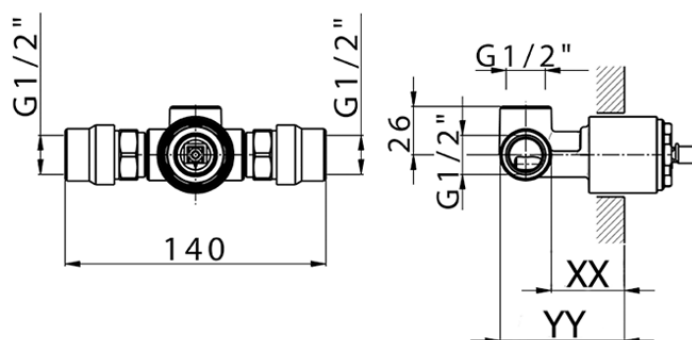

## Parte esterna monocomando doccia incasso NUOVA KIRUNA\_K2003000

K2003000

<https://huberitalia.com/parte-esterna-monocomando-doccia-incasso-nuova-kiruna-k2003000>

## Piastra/Plate/Plaque/Platte/Placa

2-3mm: XX 27-47 YY 54-74

10mm: XX 16-40 YY 43-68

ZB005301

<https://huberitalia.com/parte-incasso-monocomando-doccia-incasso-zb005301>

## Piastra/Plate/Plaque/Platte/Placa

2-3mm: XX 27-47 YY 54-74

10mm: XX 16-40 YY 43-68

ZB005300

<https://huberitalia.com/parte-incasso-monocomando-doccia-incasso-zb005300>

2024-12-04