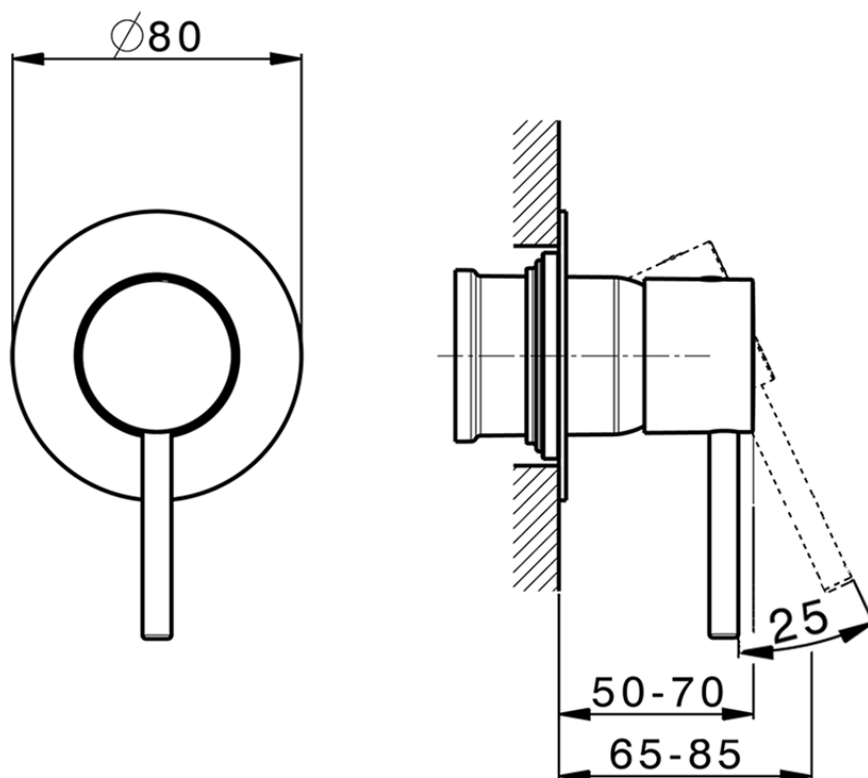

## Parte esterna monocomando doccia incasso NUOVA KIRUNA\_K2003000

K2003000

<https://huberitalia.com/parte-esterna-monocomando-doccia-incasso-nuova-kiruna-k2003000>

## Piastra/Plate/Plaque/Platte/Placa

2-3mm: XX 27-47 YY 54-74

10mm: XX 16-40 YY 43-68

ZB005301

<https://huberitalia.com/parte-incasso-monocomando-doccia-incasso-zb005301>

## Piastra/Plate/Plaque/Platte/Placa

2-3mm: XX 27-47 YY 54-74

10mm: XX 16-40 YY 43-68

ZB005300

<https://huberitalia.com/parte-incasso-monocomando-doccia-incasso-zb005300>

2024-12-04