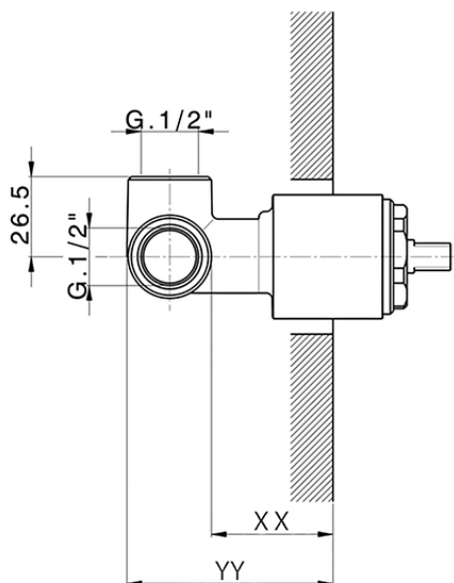

## Parte esterna monocomando doccia incasso NUOVA KIRUNA\_K2003000

K2003000

<https://huberitalia.com/parte-esterna-monocomando-doccia-incasso-nuova-kiruna-k2003000>

## Piastra/Plate/Plaque/Platte/Placa

2-3mm: XX 27-47 YY 54-74

10mm: XX 16-40 YY 43-68

ZB005301

<https://huberitalia.com/parte-incasso-monocomando-doccia-incasso-zb005301>

## Piastra/Plate/Plaque/Platte/Placa

2-3mm: XX 27-47 YY 54-74

10mm: XX 16-40 YY 43-68

ZB005300

<https://huberitalia.com/parte-incasso-monocomando-doccia-incasso-zb005300>

2024-12-04