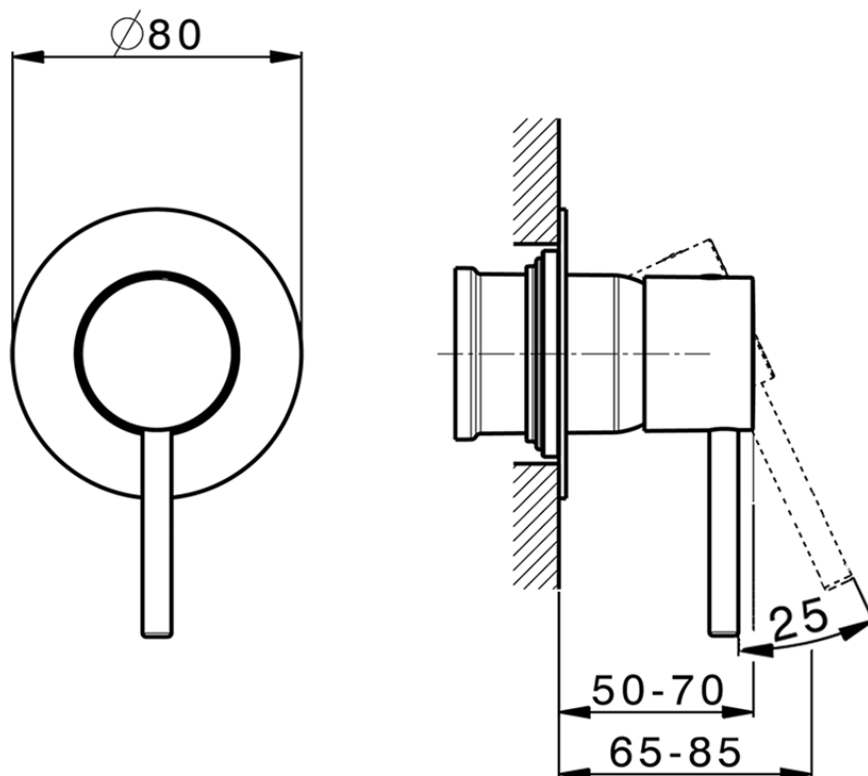

Parte esterna monocomando doccia incasso NUOVA KIRUNA_K2003000

K2003000

<https://huberitalia.com/parte-esterna-monocomando-doccia-incasso-nuova-kiruna-k2003000>

Piastra/Plate/Plaque/Platte/Placa

2-3mm: XX 27-47 YY 54-74

10mm: XX 16-40 YY 43-68

ZB005301

<https://huberitalia.com/parte-incasso-monocomando-doccia-incasso-zb005301>

Piastra/Plate/Plaque/Platte/Placa

2-3mm: XX 27-47 YY 54-74

10mm: XX 16-40 YY 43-68

ZB005300

<https://huberitalia.com/parte-incasso-monocomando-doccia-incasso-zb005300>