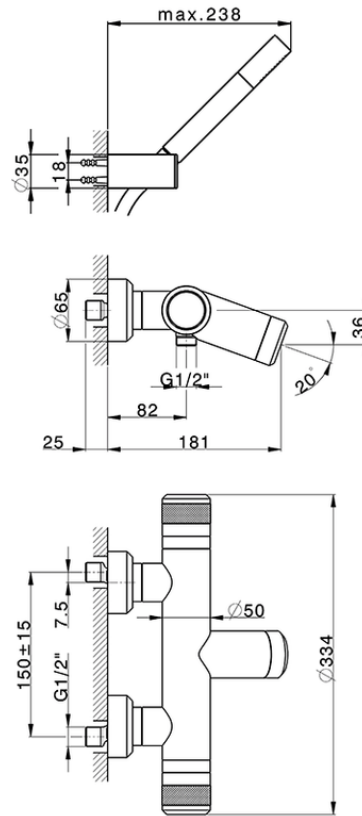

Miscelatore termostatico vasca completo CHRONOS_CRD21020

CRD21020

<https://www.huberitalia.com/miscelatore-termostatico-vasca-completo-chronos-crd21020>

2025-02-23