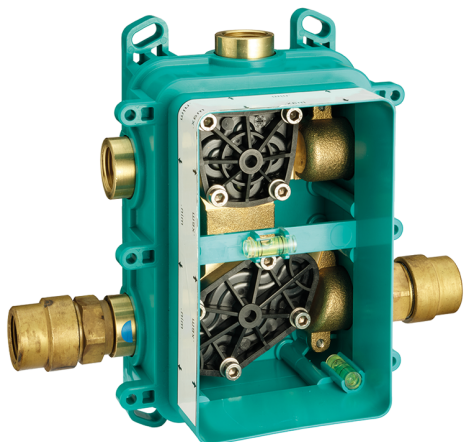

## Completo Monocomando per One-Box ONE BOX\_MT0BM030

MODELLO **MT0BM030**

Completo Monocomando per One-Box, con deviatore 2-3 uscite, profondità minima di installazione 67 mm, senza parte incasso, per art. ZB00B030-ZB00B031

### CARATTERISTICHE

Ricambio Cartuccia **ZZ97179000**  
 Installazione **Incasso**  
 Parti Incasso necessarie **ZB00B031**  
**ZB00B030**

## One-Box Universale per incasso ONE BOX\_ZB00B031

MODELLO **ZB00B031**

One-Box Universale per incasso, per termostatico o monocomando 1 o 2 o 3 uscite, senza parte esterna, con silenziosi, con guarnizione per sigillatura

## One-Box Universale per incasso ONE BOX\_ZB00B030

MODELLO **ZB00B030**

One-Box Universale per incasso, per termostatico o monocomando 1 o 2 o 3 uscite, senza parte esterna, senza silenziosi, con guarnizione per sigillatura