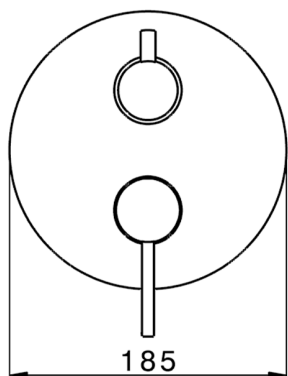

## Completo Monocomando per One-Box ONE BOX\_MT0BM030

MODELLO **MT0BM030**

Completo Monocomando per One-Box, con deviatore 2-3 uscite, profondità minima di installazione 67 mm, senza parte incasso, per art. ZB00B030-ZB00B031