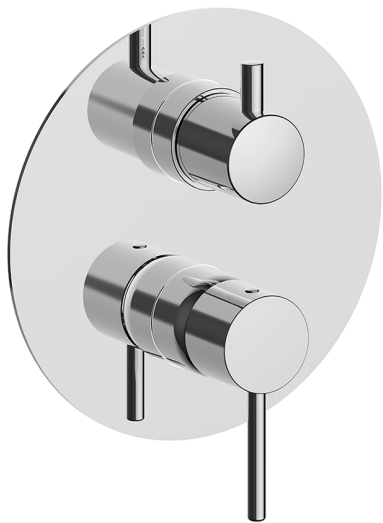

Completo Monocomando per One-Box ONE BOX_MT0BM030

MODELLO **MT0BM030**

Completo Monocomando per One-Box, con deviatore 2-3 uscite, profondità minima di installazione 67 mm, senza parte incasso, per art. ZB00B030-ZB00B031

FINITURE DISPONIBILI

-  **21** 21 Cromo
-  **26** 26 Vecchio Rame
-  **2F** 2F Nichel Spazzolato
-  **2W** 2W Oro Spazzolato
-  **40** 40 Nero Opaco
-  **4Q** 4Q Bianco Opaco

CARATTERISTICHE

Ricambio Cartuccia **ZZ97179000**
 Installazione **Incasso**
 Parti Incasso necessarie **ZB00B031**
ZB00B030

One-Box Universale per incasso ONE BOX_ZB00B031

MODELLO **ZB00B031**

One-Box Universale per incasso, per termostatico o monocomando 1 o 2 o 3 uscite, senza parte esterna, con silenziosi, con guarnizione per sigillatura

One-Box Universale per incasso ONE BOX_ZB00B030

MODELLO **ZB00B030**

One-Box Universale per incasso, per termostatico o monocomando 1 o 2 o 3 uscite, senza parte esterna, senza silenziosi, con guarnizione per sigillatura