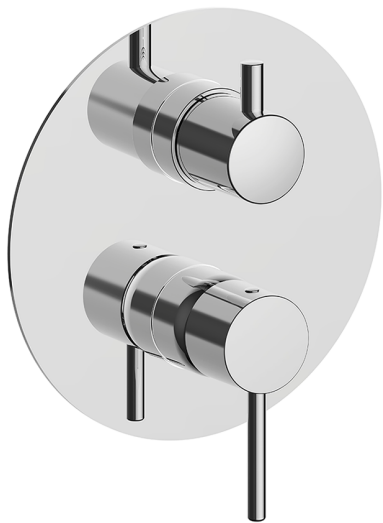

## Completo Monocomando per One-Box ONE BOX\_MT0BM030

MODELLO **MT0BM030**

Completo Monocomando per One-Box, con deviatore 2-3 uscite, profondità minima di installazione 67 mm, senza parte incasso, per art. ZB00B030-ZB00B031

## One-Box Universale per incasso ONE BOX\_ZB00B031

MODELLO **ZB00B031**

One-Box Universale per incasso, per termostatico o monocomando 1 o 2 o 3 uscite, senza parte esterna, con silenziosi, con guarnizione per sigillatura

## One-Box Universale per incasso ONE BOX\_ZB00B030

MODELLO **ZB00B030**

One-Box Universale per incasso, per termostatico o monocomando 1 o 2 o 3 uscite, senza parte esterna, senza silenziosi, con guarnizione per sigillatura