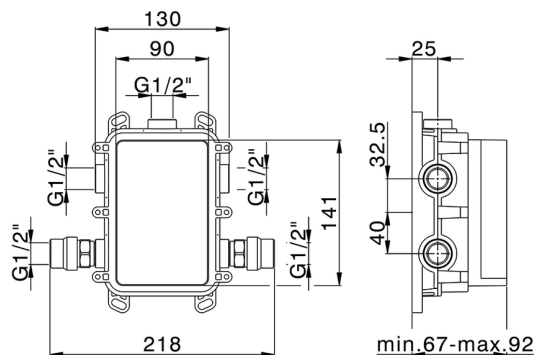

Termostatico

Il Termostatico Huber è il tuo personale gestore dell'acqua che ti aiuta a gestire e controllare acqua ed energia senza sprechi.