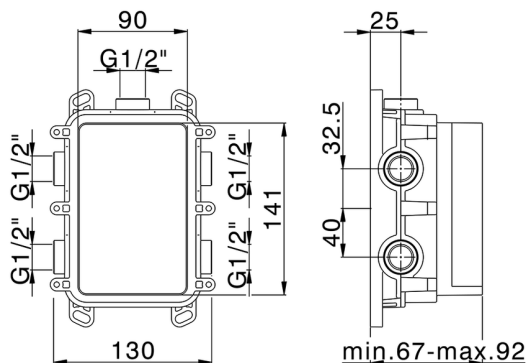

One-Box Universale per incasso ONE BOX_ZB00B030

MODELLO **ZB00B030**

One-Box Universale per incasso, per termostatico o monocomando 1 o 2 o 3 uscite, senza parte esterna, senza silenziosi, con guarnizione per sigillatura

FINITURE DISPONIBILI

04 04 Senza Finitura

CARATTERISTICHE

Incasso **1**
Installazione **Incasso**

Termostatico

Il Termostatico Huber è il tuo personale gestore dell'acqua che ti aiuta a gestire e controllare acqua ed energia senza sprechi.

2025-01-21