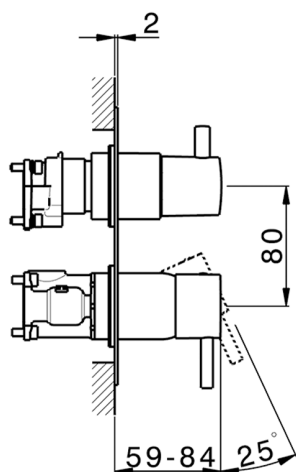

## Completo Monocomando per One-Box ONE BOX\_MT0BM030

MODELLO **MT0BM030**

Completo Monocomando per One-Box, con deviatore 2-3 uscite, profondità minima di installazione 67 mm, senza parte incasso, per art. ZB00B030-ZB00B031

### CARATTERISTICHE

Ricambio Cartuccia **ZZ97179000**  
 Installazione **Incasso**  
 Parti Incasso necessarie **ZB00B031**  
**ZB00B030**