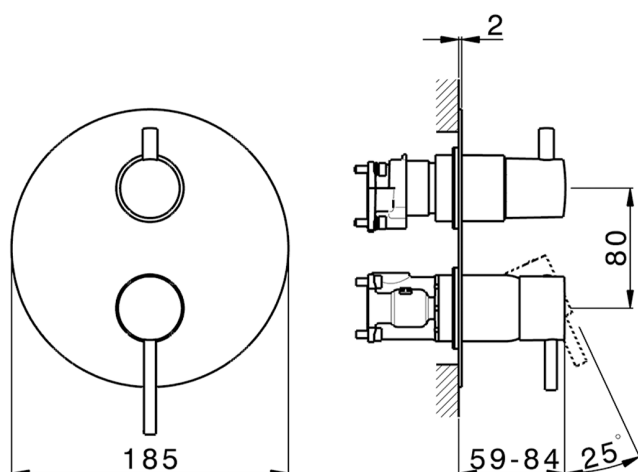

Completo Monocomando per One-Box ONE BOX_MT0BM030

MODELLO **MT0BM030**

Completo Monocomando per One-Box, con deviatore 2-3 uscite, profondità minima di installazione 67 mm, senza parte incasso, per art. ZB00B030-ZB00B031