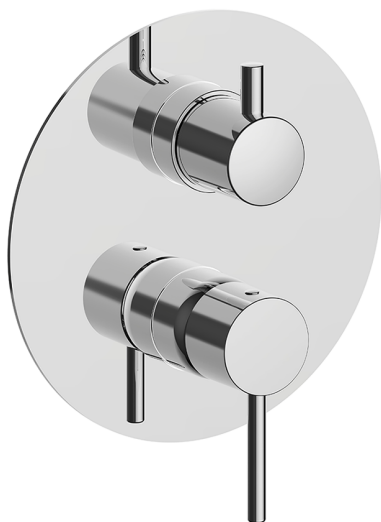

Completo Monocomando per One-Box ONE BOX_MT0BM030

MODELLO **MT0BM030**

Completo Monocomando per One-Box, con deviatore 2-3 uscite, profondità minima di installazione 67 mm, senza parte incasso, per art. ZB00B030-ZB00B031

FINITURE DISPONIBILI

-  **21** 21 Cromo
-  **26** 26 Vecchio Rame
-  **2F** 2F Nichel Spazzolato
-  **2W** 2W Oro Spazzolato
-  **40** 40 Nero Opaco
-  **4Q** 4Q Bianco Opaco

CARATTERISTICHE

Ricambio Cartuccia **ZZ97179000**
 Installazione **Incasso**
 Parti Incasso necessarie **ZB00B031**
ZB00B030

One-Box Universale per incasso ONE BOX_ZB00B031

MODELLO **ZB00B031**

One-Box Universale per incasso, per termostatico o monocomando 1 o 2 o 3 uscite, senza parte esterna, con silenziosi, con guarnizione per sigillatura

One-Box Universale per incasso ONE BOX_ZB00B030

MODELLO **ZB00B030**

One-Box Universale per incasso, per termostatico o monocomando 1 o 2 o 3 uscite, senza parte esterna, senza silenziatori, con guarnizione per sigillatura