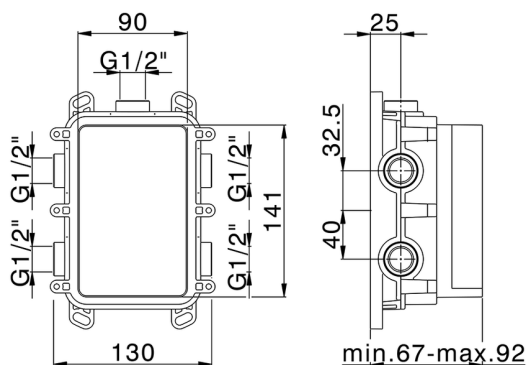

Termostatico

Il Termostatico Huber è il tuo personale gestore dell'acqua che ti aiuta a gestire e controllare acqua ed energia senza sprechi.

2024-12-04