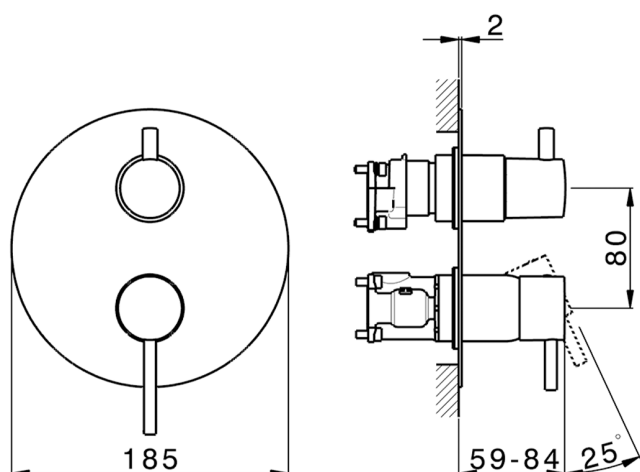

Completo Monocomando per One-Box ONE BOX_MT0BM030

MODELLO **MT0BM030**

Completo Monocomando per One-Box, con deviatore 2-3 uscite, profondità minima di installazione 67 mm, senza parte incasso, per art. ZB00B030-ZB00B031