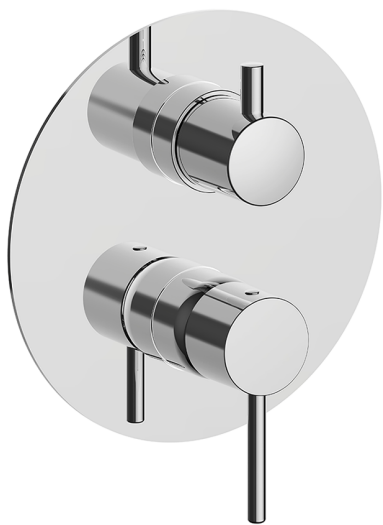

Completo Monocomando per One-Box ONE BOX_MT0BM030

MODELLO **MT0BM030**

Completo Monocomando per One-Box, con deviatore 2-3 uscite, profondità minima di installazione 67 mm, senza parte incasso, per art. ZB00B030-ZB00B031

FINITURE DISPONIBILI

-  **21** 21 Cromo
-  **26** 26 Vecchio Rame
-  **2F** 2F Nichel Spazzolato
-  **2W** 2W Oro Spazzolato
-  **40** 40 Nero Opaco
-  **4Q** 4Q Bianco Opaco

CARATTERISTICHE

Ricambio Cartuccia **ZZ97179000**
 Installazione **Incasso**
 Parti Incasso necessarie **ZB00B031**
ZB00B030

One-Box Universale per incasso ONE BOX_ZB00B031

MODELLO **ZB00B031**

One-Box Universale per incasso, per termostatico o monocomando 1 o 2 o 3 uscite, senza parte esterna, con silenziosi, con guarnizione per sigillatura

One-Box Universale per incasso ONE BOX_ZB00B030

MODELLO **ZB00B030**

One-Box Universale per incasso, per termostatico o monocomando 1 o 2 o 3 uscite, senza parte esterna, senza silenzianti, con guarnizione per sigillatura