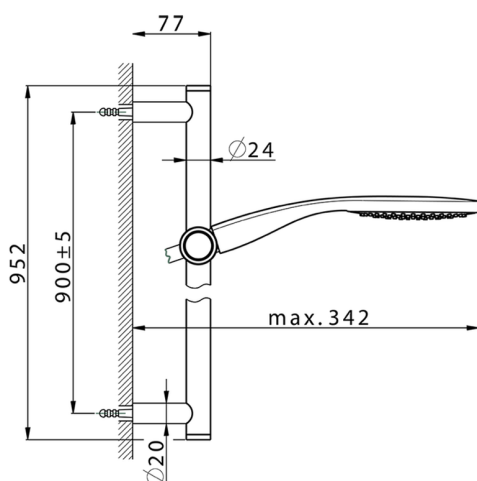

Completo doccia saliscendi CHRONOS_CR003111

MODELLO **CR003111**

Completo doccia saliscendi, asta 90 cm ottone Ø24 con supp. scorrevole Ottone, doccetta monogetto Emotion D.130 mm in ABS, flessibile liscio SUPREME 150 cm

FINITURE DISPONIBILI

-  **21** 21 Cromo
-  **2F** 2F Nichel Spazzolato
-  **2Q** 2Q Black Titanium

CARATTERISTICHE

2024-11-21