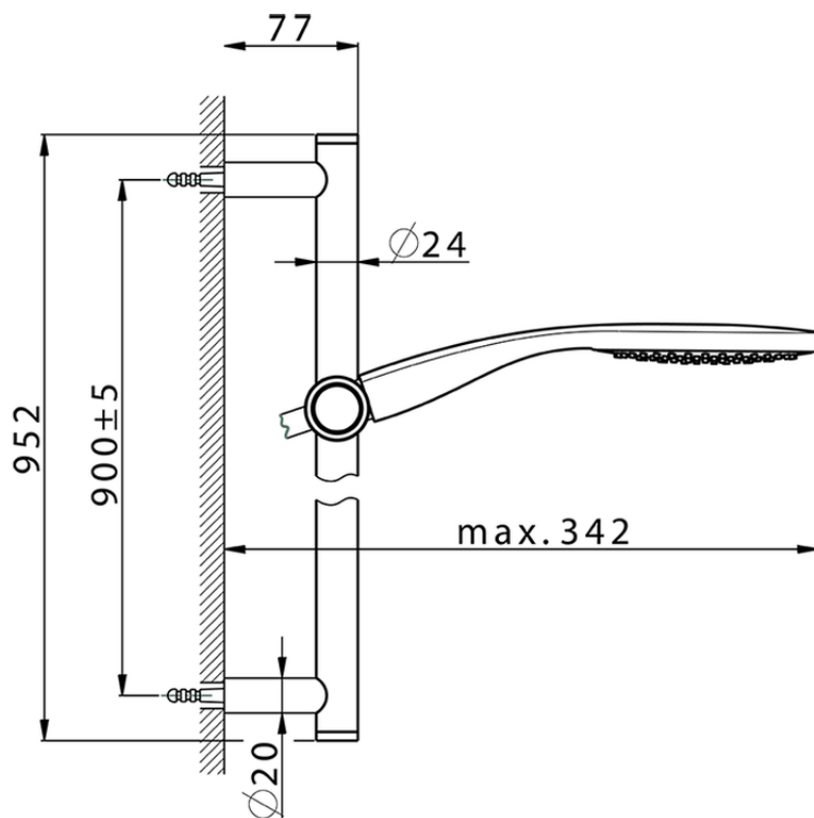

Completo doccia saliscendi CHRONOS_CR003111

CR003111

<https://huberitalia.com/completo-doccia-saliscendi-chronos-cr003111>

2024-11-21