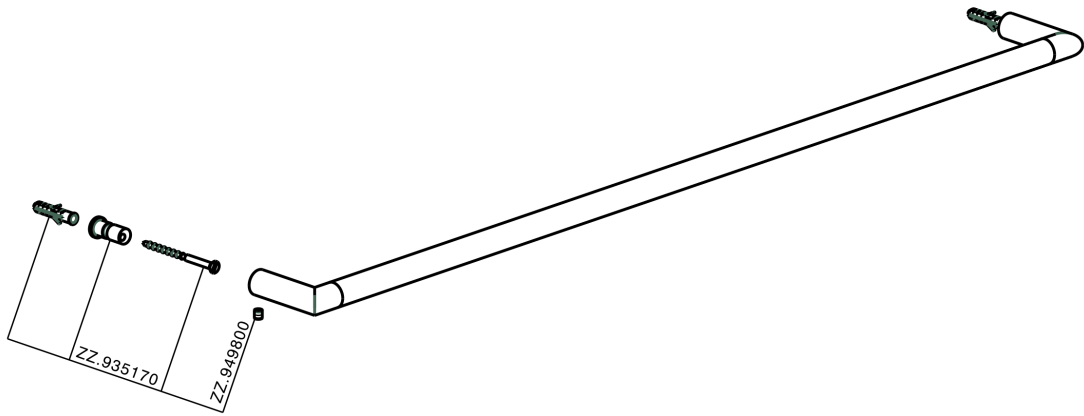

Porta salviette ACCESSORI BAGNO_SI090103

MODELLO **SI090103**

Porta salviette

FINITURE DISPONIBILI

-  **21** 21 Cromo
-  **2B** 2B Nichel Lucido
-  **2F** 2F Nichel Spazzolato
-  **2P** 2P Oro Rosa
-  **2Q** 2Q Black Titanium
-  **40** 40 Nero Opaco
-  **4Q** 4Q Bianco Opaco

CARATTERISTICHE

Porta salviette ACCESSORI BAGNO_SI090103

SI090103

<https://huberitalia.com/porta-salviette-accessori-bagno-si090103>

2024-11-23