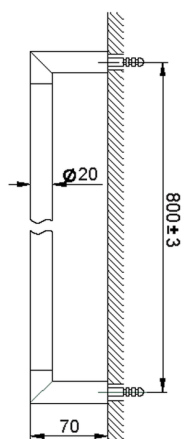

Porta salviette ACCESSORI BAGNO_SI090103

MODELLO **SI090103**

Porta salviette

FINITURE DISPONIBILI

-  **21** 21 Cromo
-  **2B** 2B Nichel Lucido
-  **2F** 2F Nichel Spazzolato
-  **2P** 2P Oro Rosa
-  **2Q** 2Q Black Titanium
-  **40** 40 Nero Opaco
-  **4Q** 4Q Bianco Opaco

CARATTERISTICHE

Porta salviette ACCESSORI BAGNO_SI090103

SI090103

<https://huberitalia.com/porta-salviette-accessori-bagno-si090103>

2024-11-23