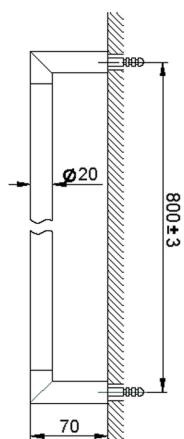

## Porta salviette ACCESSORI BAGNO\_SI090103

MODELLO **SI090103**

Porta salviette

FINITURE DISPONIBILI

-  **21** 21 Cromo
-  **2B** 2B Nichel Lucido
-  **2F** 2F Nichel Spazzolato
-  **2P** 2P Oro Rosa
-  **2Q** 2Q Black Titanium
-  **40** 40 Nero Opaco
-  **4Q** 4Q Bianco Opaco