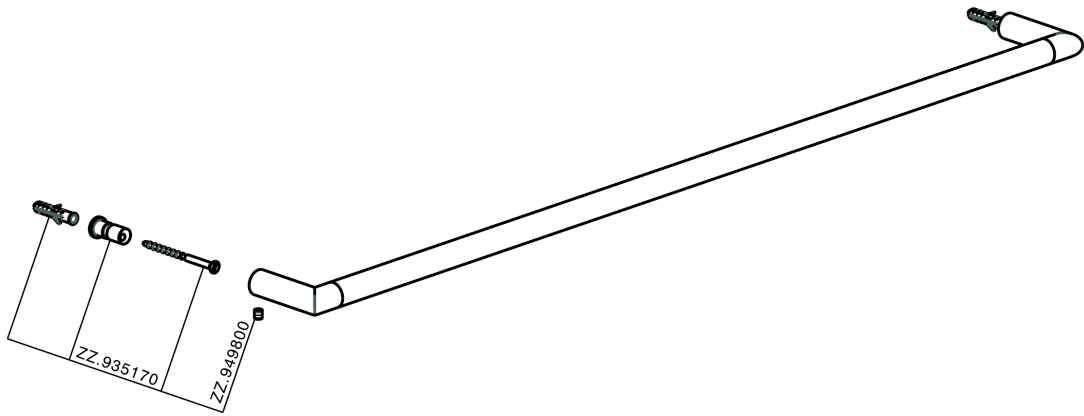

Porta salviette ACCESSORI BAGNO_SI090103

SI090103

<https://huberitalia.com/porta-salviette-accessori-bagno-si090103>

2024-11-23