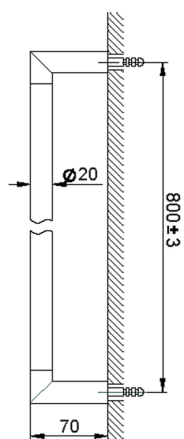

Porta salviette ACCESSORI BAGNO_SI090103

MODELLO **SI090103**

Porta salviette

FINITURE DISPONIBILI

-  **21** 21 Cromo
-  **2B** 2B Nichel Lucido
-  **2F** 2F Nichel Spazzolato
-  **2P** 2P Oro Rosa
-  **2Q** 2Q Black Titanium
-  **40** 40 Nero Opaco
-  **4Q** 4Q Bianco Opaco

CARATTERISTICHE

Porta salviette ACCESSORI BAGNO_SI090103

SI090103

<https://huberitalia.com/porta-salviette-accessori-bagno-si090103>

2024-11-21