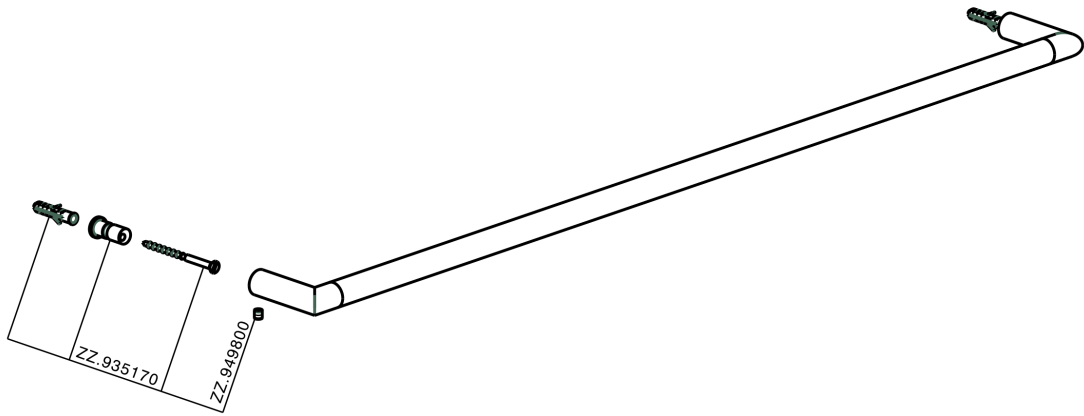

Porta salviette ACCESSORI BAGNO_SI090103

MODELLO **SI090103**

Porta salviette

FINITURE DISPONIBILI

-  **21** 21 Cromo
-  **2B** 2B Nichel Lucido
-  **2F** 2F Nichel Spazzolato
-  **2P** 2P Oro Rosa
-  **2Q** 2Q Black Titanium
-  **40** 40 Nero Opaco
-  **4Q** 4Q Bianco Opaco

CARATTERISTICHE

Porta salviette ACCESSORI BAGNO_SI090103

SI090103

<https://huberitalia.com/porta-salviette-accessori-bagno-si090103>

2024-11-21