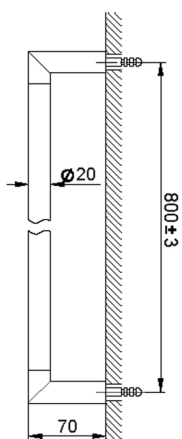

Porta salviette ACCESSORI BAGNO_SI090103

MODELLO **SI090103**

Porta salviette

FINITURE DISPONIBILI

-  **21** 21 Cromo
-  **2B** 2B Nichel Lucido
-  **2F** 2F Nichel Spazzolato
-  **2P** 2P Oro Rosa
-  **2Q** 2Q Black Titanium
-  **40** 40 Nero Opaco
-  **4Q** 4Q Bianco Opaco

CARATTERISTICHE

Porta salviette ACCESSORI BAGNO_SI090103

SI090103

<https://huberitalia.com/porta-salviette-accessori-bagno-si090103>

2024-11-21