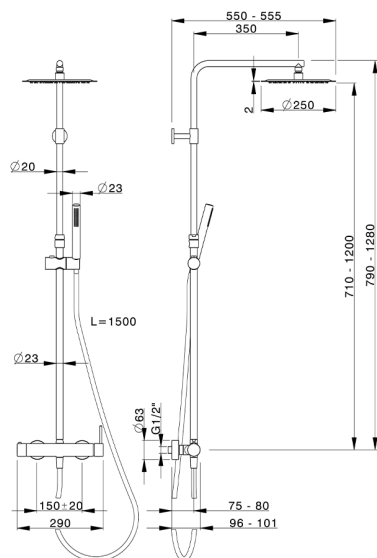

## Colonna doccia monocomando 2 funzioni M32\_MT004030

MODELLO **MT004030**

Colonna doccia monocomando 2 funzioni, colonna telescopica regolabile in altezza, doccetta monogetto D.23 mm in Ottone, soffione tondo D.250 mm sp.2 mm in INOX, flessibile liscio SUPREME 150 cm

FINITURE DISPONIBILI

**21** 21 Cromo

CARATTERISTICHE

Ricambio Cartuccia **ZZ95435000**

**Cartuccia Monocomando 35 mm**

### EcoStop

Con il Dispositivo EcoStop l'apertura dell'acqua avviene con un punto duro al 50% circa della portata. Un fermo a metà apertura, da vincere con una leggera forza solo e soltanto quando ci sia una reale necessità di richiesta d'acqua alla massima portata. Ciò permette di consumare fino al 50% in meno di acqua.

### DeviaStop

La tecnologia Devia Stop di Huber consente con un semplice movimento rotativo di gestire la portata dell'acqua e di scegliere la modalità d'erogazione (soffione, doccetta a mano).

2024-11-21