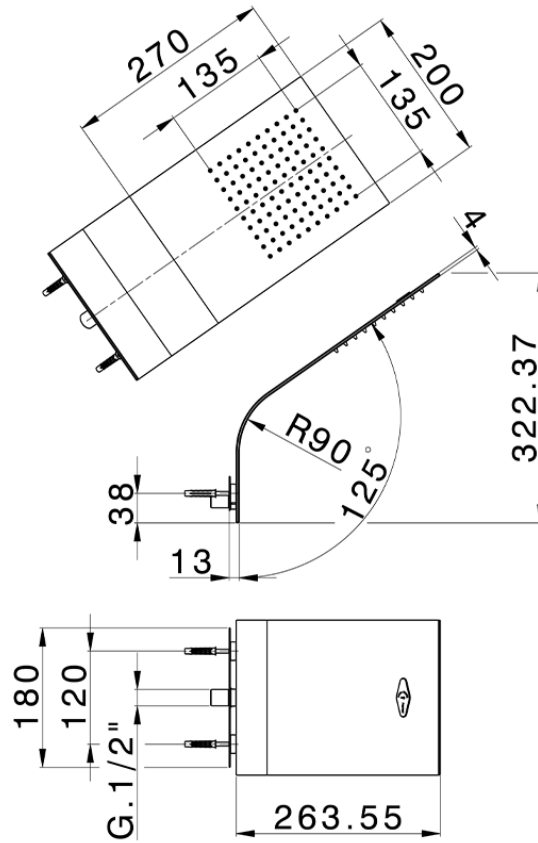

Soffione a parete raggiato ZEN_ZS122140

ZS122140

<https://www.huberitalia.com/soffione-a-parete-aggiato-zen-zs122140>

2025-02-22