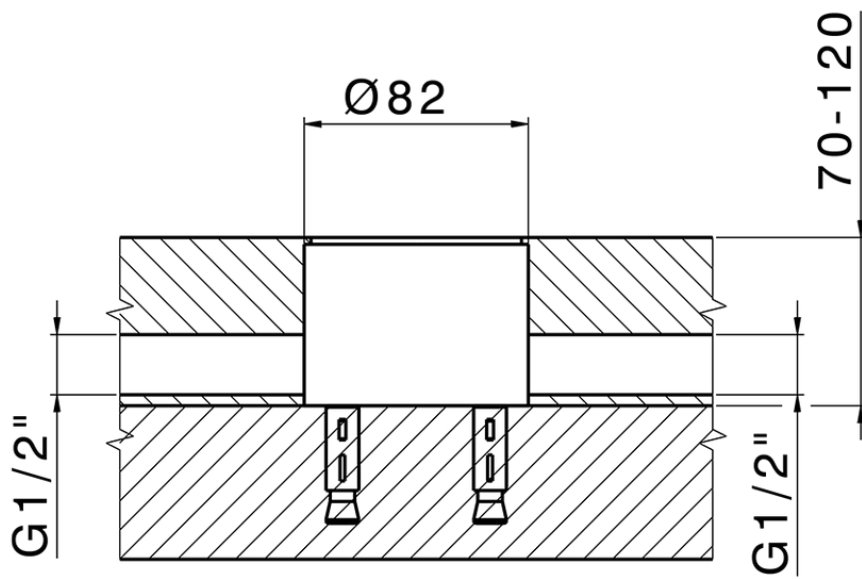

Parte esterna monocomando vasca a pavimento TRATTO EVO_TV014200

TV014200

<https://huberitalia.com/parte-esterna-monocomando-vasca-a-pavimento-tratto-evo-tv014200>

ZB004510

<https://huberitalia.com/parte-incasso-monocomando-free-standing-incasso-zb004510>