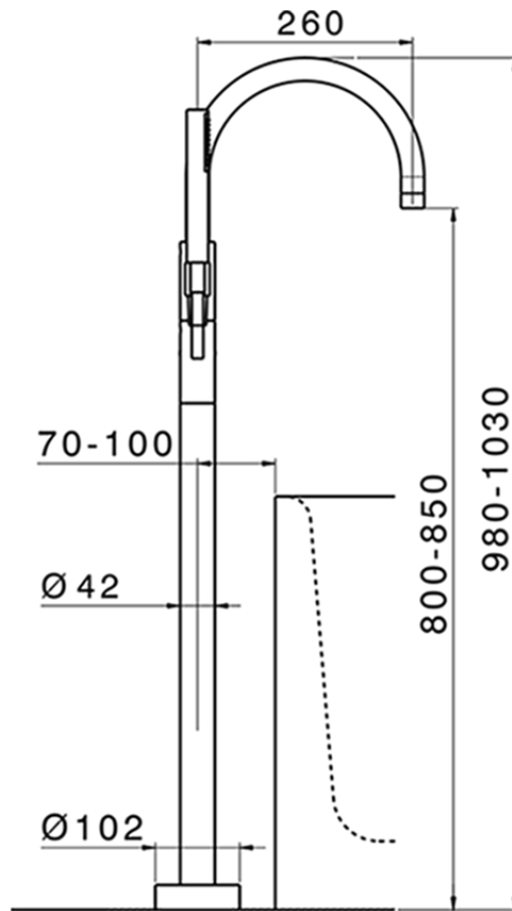

Parte esterna monocomando vasca a pavimento TRATTO EVO_TV014200

TV014200

<https://huberitalia.com/parte-esterna-monocomando-vasca-a-pavimento-tratto-evo-tv014200>

ZB004510

<https://huberitalia.com/parte-incasso-monocomando-free-standing-incasso-zb004510>