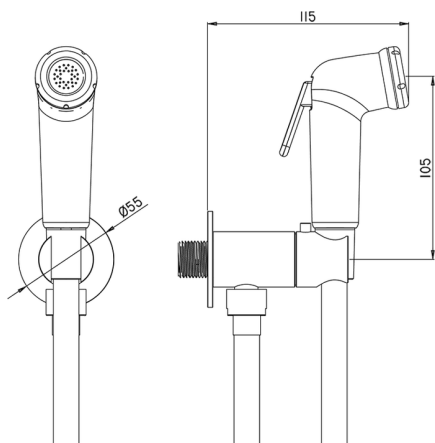

Set doccetta igienica completo IDROSCOPINI_BC007925

MODELLO **BC007925**

Set doccetta igienica completo, supporto murale tondo, apertura acqua singola, doccetta igienica in ABS, flex PVC 120 cm

FINITURE DISPONIBILI

CARATTERISTICHE

Doccetta igienica

Doccetta Igienica

Doccetta igienica multiforo, per la cura dell'igiene personale.

2024-12-22