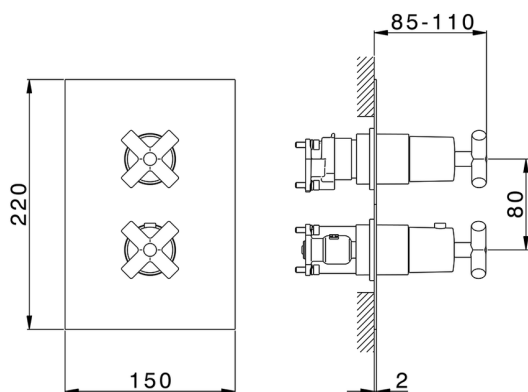

## Completo Termostatico per One-Box SUITE\_SU0BT031

MODELLO **SU0BT031**

Completo Termostatico per One-Box, con devia stop 1-2-3 uscite, profondità minima di installazione 67 mm, senza parte incasso, per art. ZB00B030-ZB00B031

### CARATTERISTICHE

- Ricambio Cartuccia **24.04A.PP**
- Cartuccia Termostatica Plus P 8X20**
- Installazione **Incasso**
- Parti Incasso necessarie **ZB00B031**  
**ZB00B030**