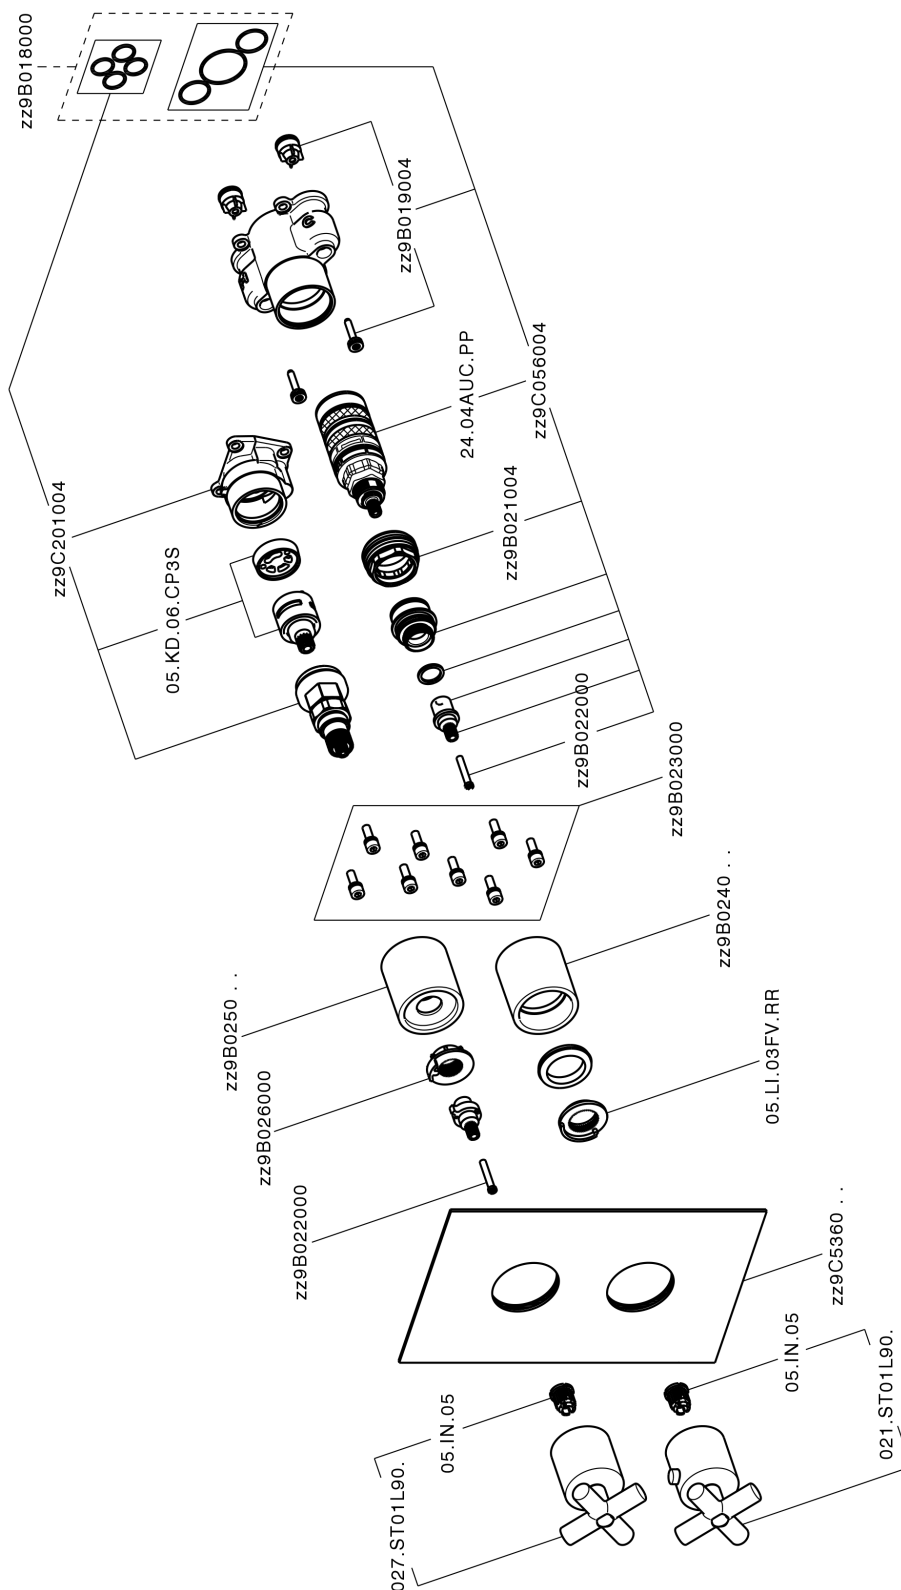

Completo Termostatico per One-Box SUITE_SU0BT031

SU0BT031

<https://www.huberitalia.com/completo-termostatico-per-one-box-suite-su0bt031>