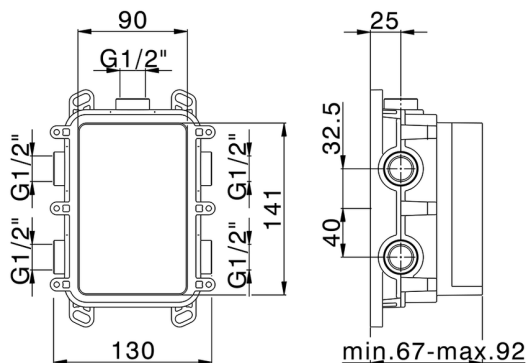

One-Box Universale per incasso ONE BOX_ZB00B030

MODELLO **ZB00B030**

One-Box Universale per incasso, per termostatico o monocomando 1 o 2 o 3 uscite, senza parte esterna, senza silenzianti, con guarnizione per sigillatura

FINITURE DISPONIBILI

04 04 Senza Finitura

CARATTERISTICHE

Incasso **1**
Installazione **Incasso**

Termostatico

Il Termostatico Huber è il tuo personale gestore dell'acqua che ti aiuta a gestire e controllare acqua ed energia senza sprechi.

2025-02-23