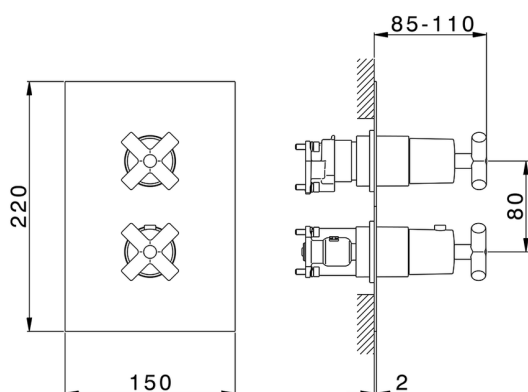

## Completo Termostatico per One-Box SUITE\_SU0BT031

MODELLO **SU0BT031**

Completo Termostatico per One-Box, con devia stop 1-2-3 uscite, profondità minima di installazione 67 mm, senza parte incasso, per art. ZB00B030-ZB00B031

### CARATTERISTICHE

Ricambio Cartuccia **24.04A.PP**  
**Cartuccia Termostatica Plus P 8X20**  
 Installazione **Incasso**  
 Parti Incasso necessarie **ZB00B031**  
**ZB00B030**