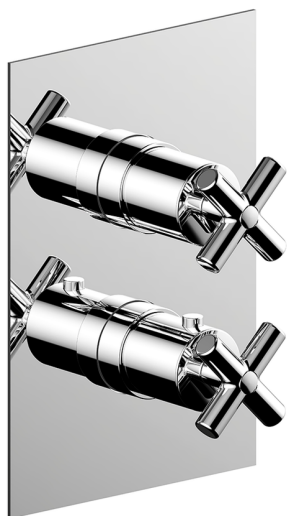

Completo Termostatico per One-Box SUITE_SU0BT031

MODELLO **SU0BT031**

Completo Termostatico per One-Box, con devia stop 1-2-3 uscite, profondità minima di installazione 67 mm, senza parte incasso, per art. ZB00B030-ZB00B031

FINITURE DISPONIBILI

-  **21** 21 Cromo
-  **40** 40 Nero Opaco
-  **2F** 2F Nichel Spazzolato
-  **2W** 2W Oro Spazzolato

CARATTERISTICHE

Ricambio Cartuccia **24.04A.PP**
Cartuccia Termostatica Plus P 8X20
 Installazione **Incasso**
 Parti Incasso necessarie **ZB00B031**
ZB00B030

DeviaStop

La tecnologia Devia Stop di Huber consente con un semplice movimento rotativo di gestire la portata dell'acqua e di scegliere la modalità d'erogazione (soffione, doccia a mano).

Termostatico

Il Termostatico Huber è il tuo personale gestore dell'acqua che ti aiuta a gestire e controllare acqua ed energia senza sprechi.