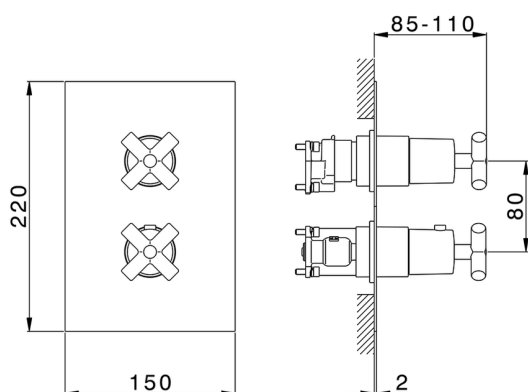

Completo Termostatico per One-Box SUITE_SU0BT031

MODELLO **SU0BT031**

Completo Termostatico per One-Box, con devia stop 1-2-3 uscite, profondità minima di installazione 67 mm, senza parte incasso, per art. ZB00B030-ZB00B031

FINITURE DISPONIBILI

-  **21** 21 Cromo
-  **40** 40 Nero Opaco
-  **2F** 2F Nichel Spazzolato
-  **2W** 2W Oro Spazzolato

CARATTERISTICHE

Ricambio Cartuccia **24.04A.PP**
Cartuccia Termostatica Plus P 8X20
 Installazione **Incasso**
 Parti Incasso necessarie **ZB00B031**
ZB00B030