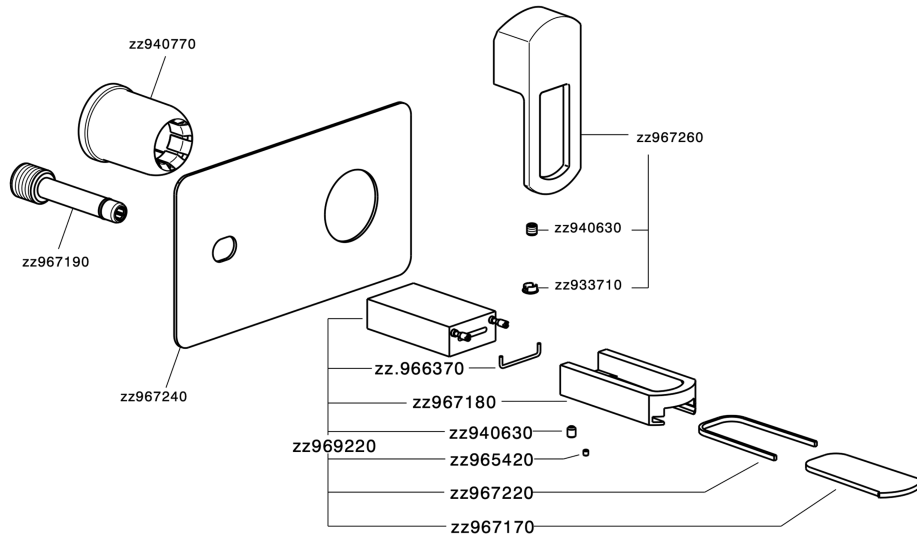

Parte esterna monocomando lavabo a parete DADO_DC005510

DC005510

<https://www.huberitalia.com/parte-esterna-monocomando-lavabo-a-parete-dado-dc005510>

Parte incasso monocomando lavabo a parete Easy-Box INCASSO_ZB002450

ZB002450 <https://www.huberitalia.com/parte-incasso-monocomando-lavabo-a-parete-easy-box-incasso-zb002450>

2025-04-25