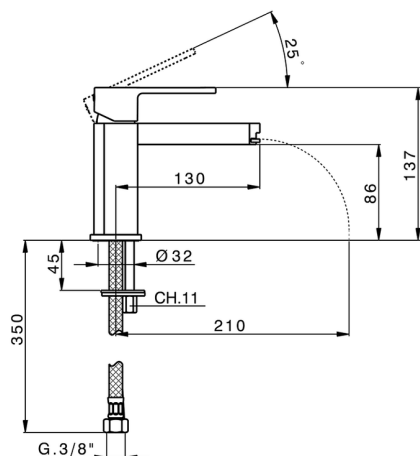

Miscelatore monocomando lavabo DADO_DC000540

MODELLO **DC000540**

Miscelatore monocomando lavabo, senza scarico automatico, flex inox G.3/8"

FINITURE DISPONIBILI

- 
21 21 Cromo
- 
2F 2F Nichel Spazzolato
- 
6U 6U Cromo/Fumè

CARATTERISTICHE

Ricambio Cartuccia **ZZ94240000**

Cartuccia Monocomando 25 mm

Miscelatore monocomando lavabo DADO_DC000540

DC000540

<https://www.huberitalia.com/miscelatore-monocomando-lavabo-dado-dc000540>