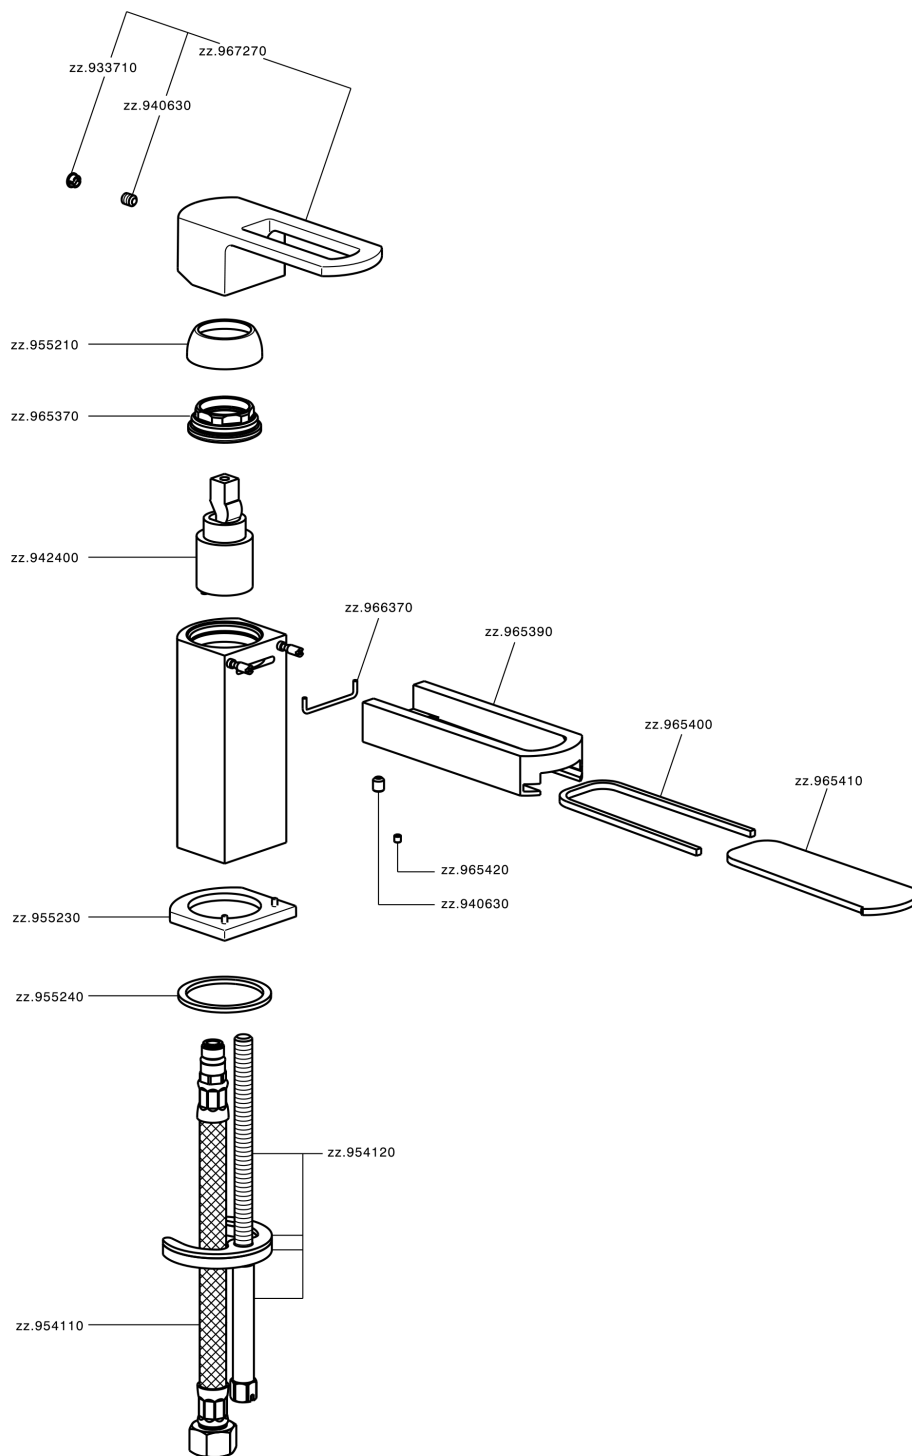

Miscelatore monocomando lavabo DADO_DC000540

MODELLO **DC000540**

Miscelatore monocomando lavabo, senza scarico automatico, flex inox G.3/8"

FINITURE DISPONIBILI

- 
21 21 Cromo
- 
2F 2F Nichel Spazzolato
- 
6U 6U Cromo/Fumè

CARATTERISTICHE

Ricambio Cartuccia **ZZ94240000**

Cartuccia Monocomando 25 mm

Miscelatore monocomando lavabo DADO_DC000540

DC000540

<https://www.huberitalia.com/miscelatore-monocomando-lavabo-dado-dc000540>