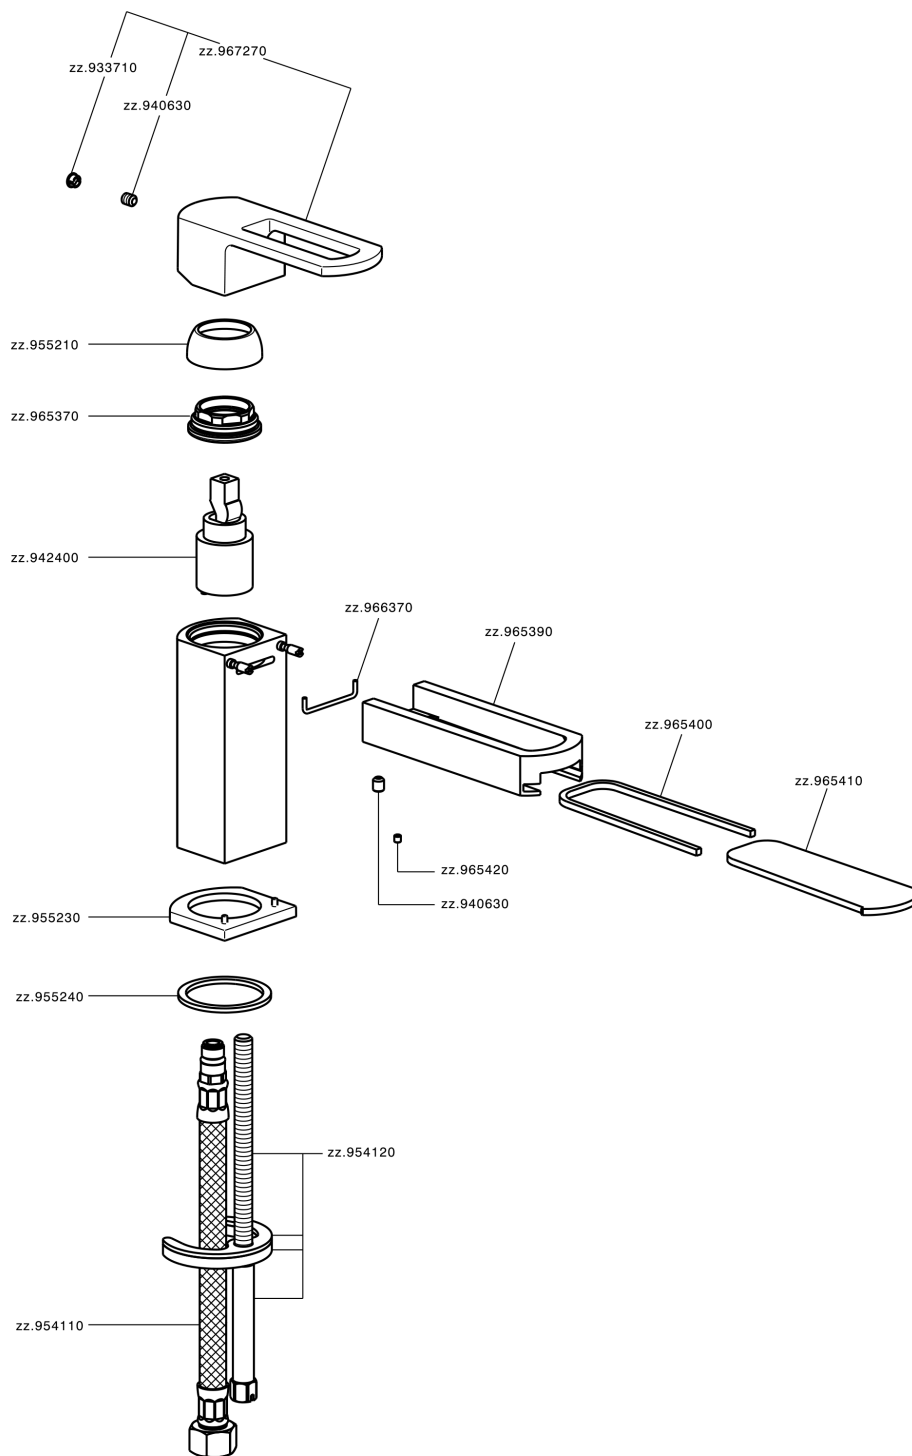

Miscelatore monocomando lavabo DADO_DC000540

DC000540

<https://www.huberitalia.com/miscelatore-monocomando-lavabo-dado-dc000540>

2025-02-05