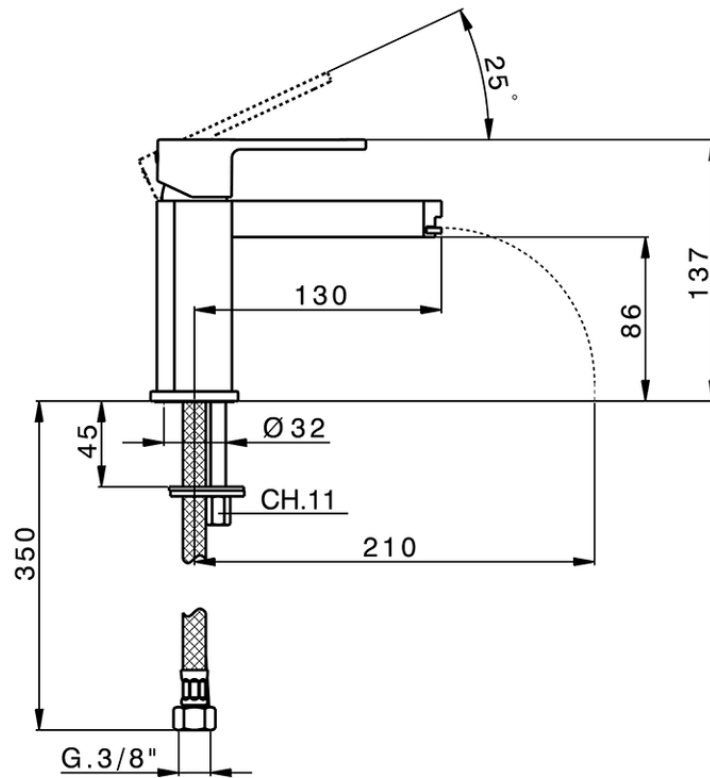

Miscelatore monocomando lavabo DADO_DC000540

DC000540

<https://www.huberitalia.com/miscelatore-monocomando-lavabo-dado-dc000540>

2025-02-05