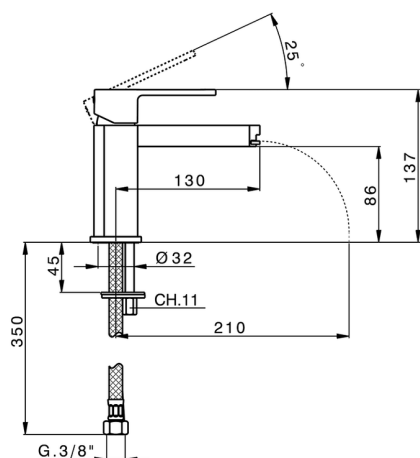

Miscelatore monocomando lavabo DADO_DC000540

MODELLO **DC000540**

Miscelatore monocomando lavabo, senza scarico automatico, flex inox G.3/8"

FINITURE DISPONIBILI

- 
21 21 Cromo
- 
2F 2F Nichel Spazzolato
- 
6U 6U Cromo/Fumè

CARATTERISTICHE

Ricambio Cartuccia **ZZ94240000**

Cartuccia Monocomando 25 mm

Miscelatore monocomando lavabo DADO_DC000540

DC000540

<https://www.huberitalia.com/miscelatore-monocomando-lavabo-dado-dc000540>