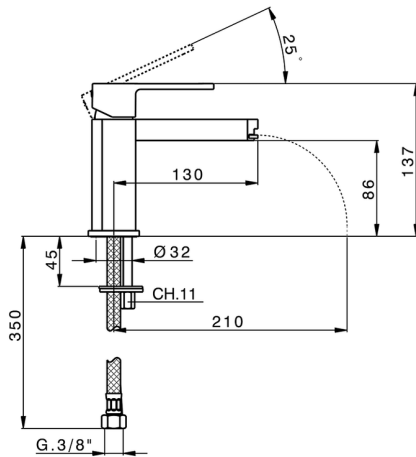

Miscelatore monocomando lavabo DADO_DC000540

MODELLO **DC000540**

Miscelatore monocomando lavabo, senza scarico automatico, flex inox G.3/8"

FINITURE DISPONIBILI

- 
21 21 Cromo
- 
2F 2F Nichel Spazzolato
- 
6U 6U Cromo/Fumè

CARATTERISTICHE

Ricambio Cartuccia **ZZ94240000**

Cartuccia Monocomando 25 mm

Miscelatore monocomando lavabo DADO_DC000540

DC000540

<https://www.huberitalia.com/miscelatore-monocomando-lavabo-dado-dc000540>