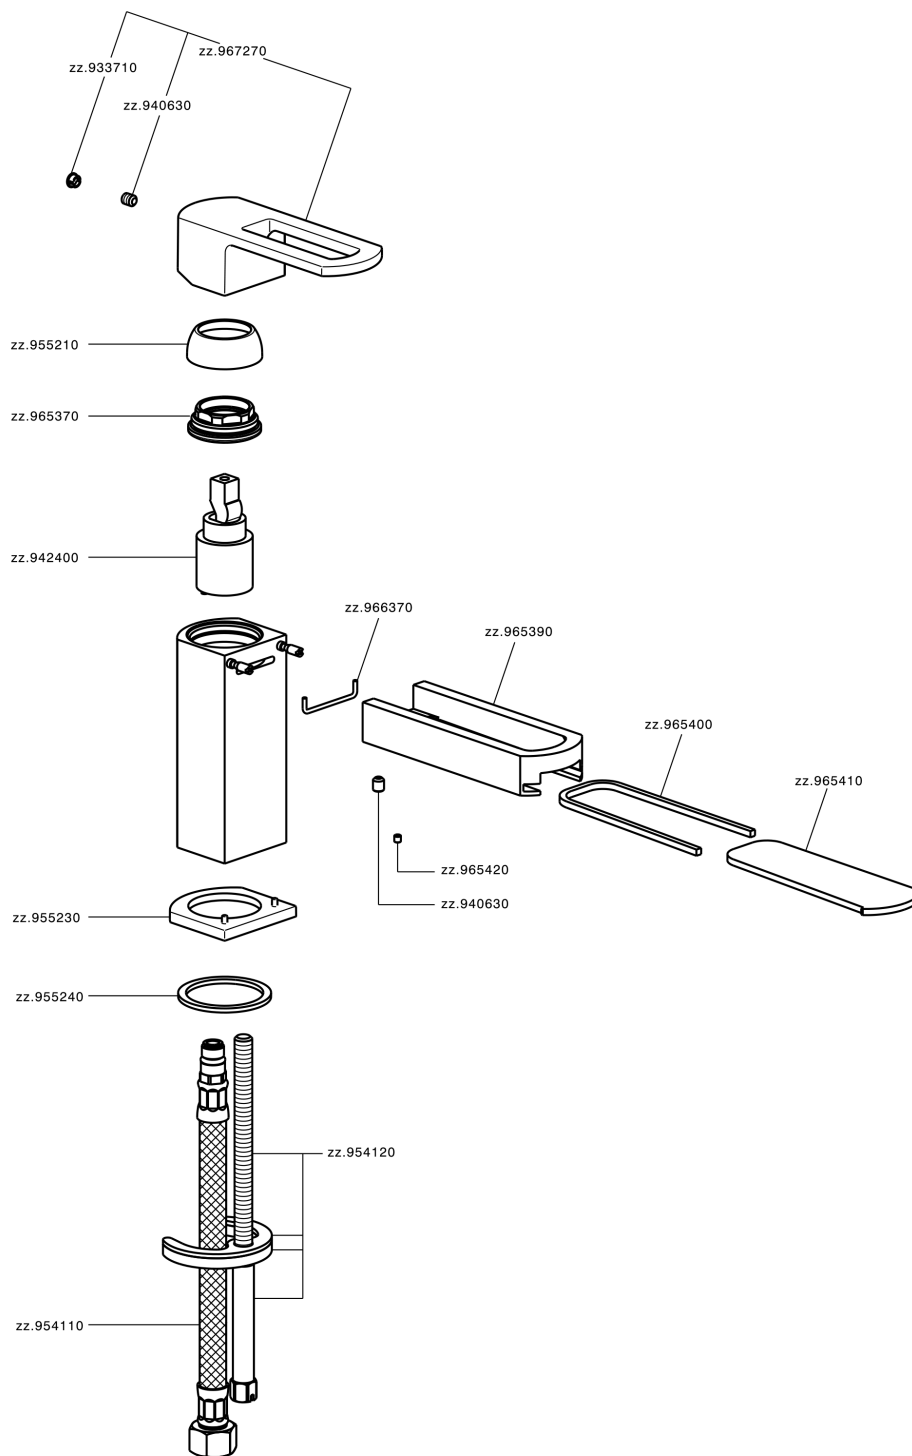

## Miscelatore monocomando lavabo DADO\_DC000540

DC000540

<https://www.huberitalia.com/miscelatore-monocomando-lavabo-dado-dc000540>

2025-01-02