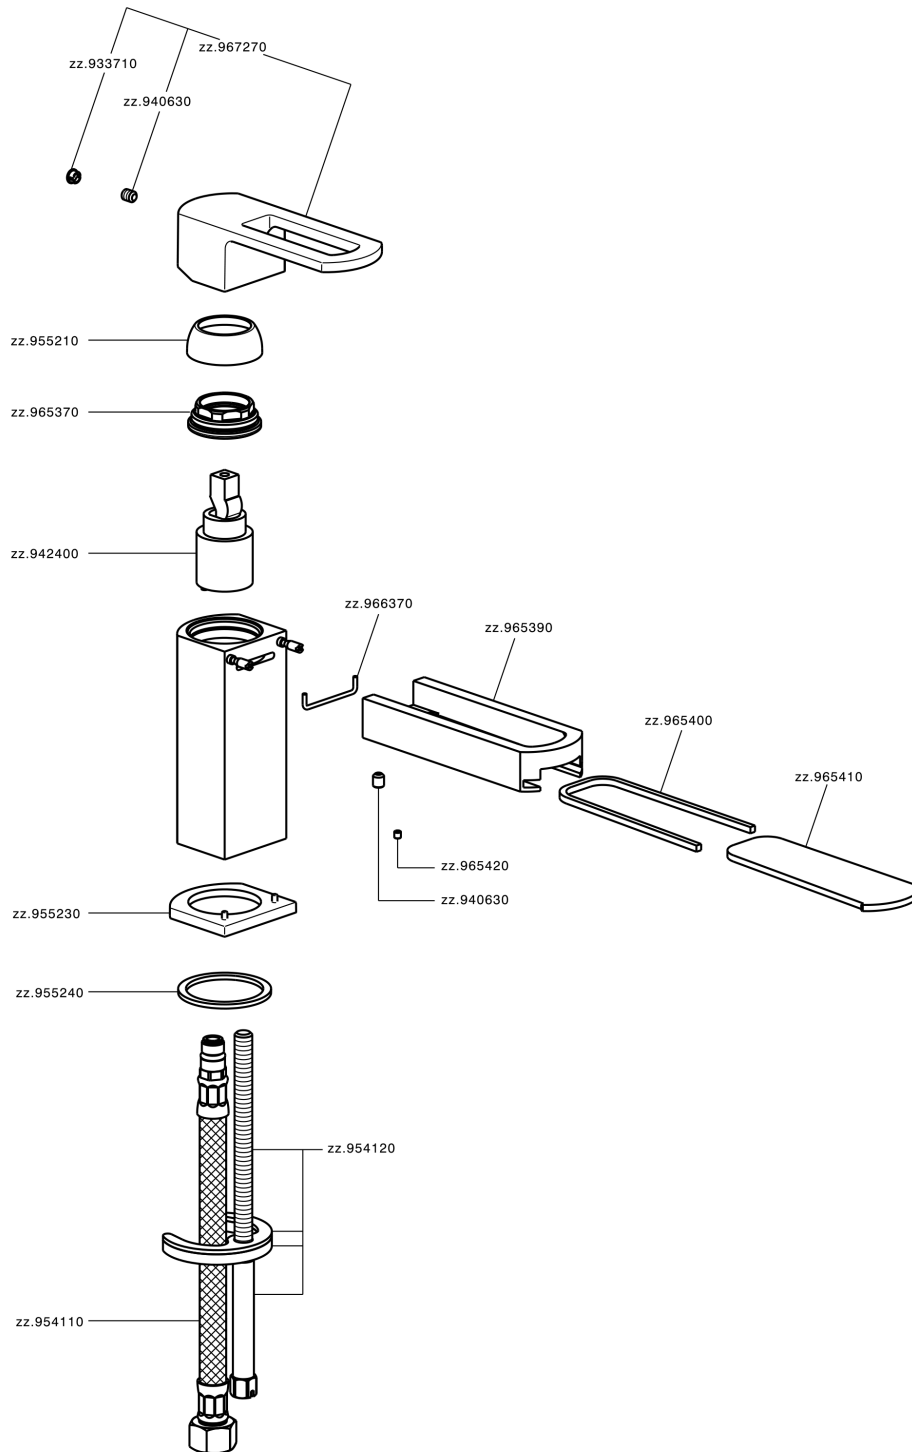

## Miscelatore monocomando lavabo DADO\_DC000540

DC000540

<https://www.huberitalia.com/miscelatore-monocomando-lavabo-dado-dc000540>

2025-02-05