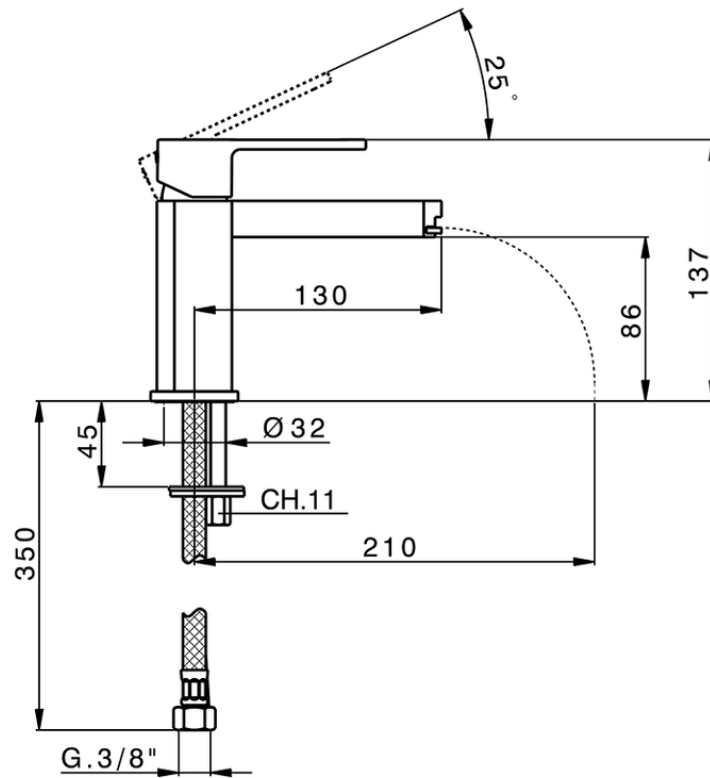

Miscelatore monocomando lavabo DADO_DC000540

DC000540

<https://www.huberitalia.com/miscelatore-monocomando-lavabo-dado-dc000540>

2025-01-02