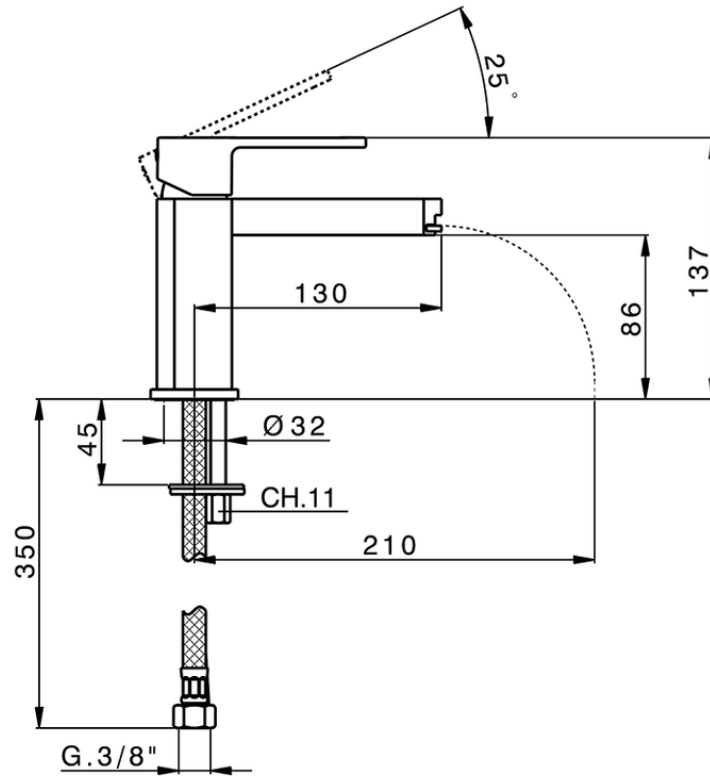

Miscelatore monocomando lavabo DADO_DC000540

DC000540

<https://www.huberitalia.com/miscelatore-monocomando-lavabo-dado-dc000540>

2025-02-05