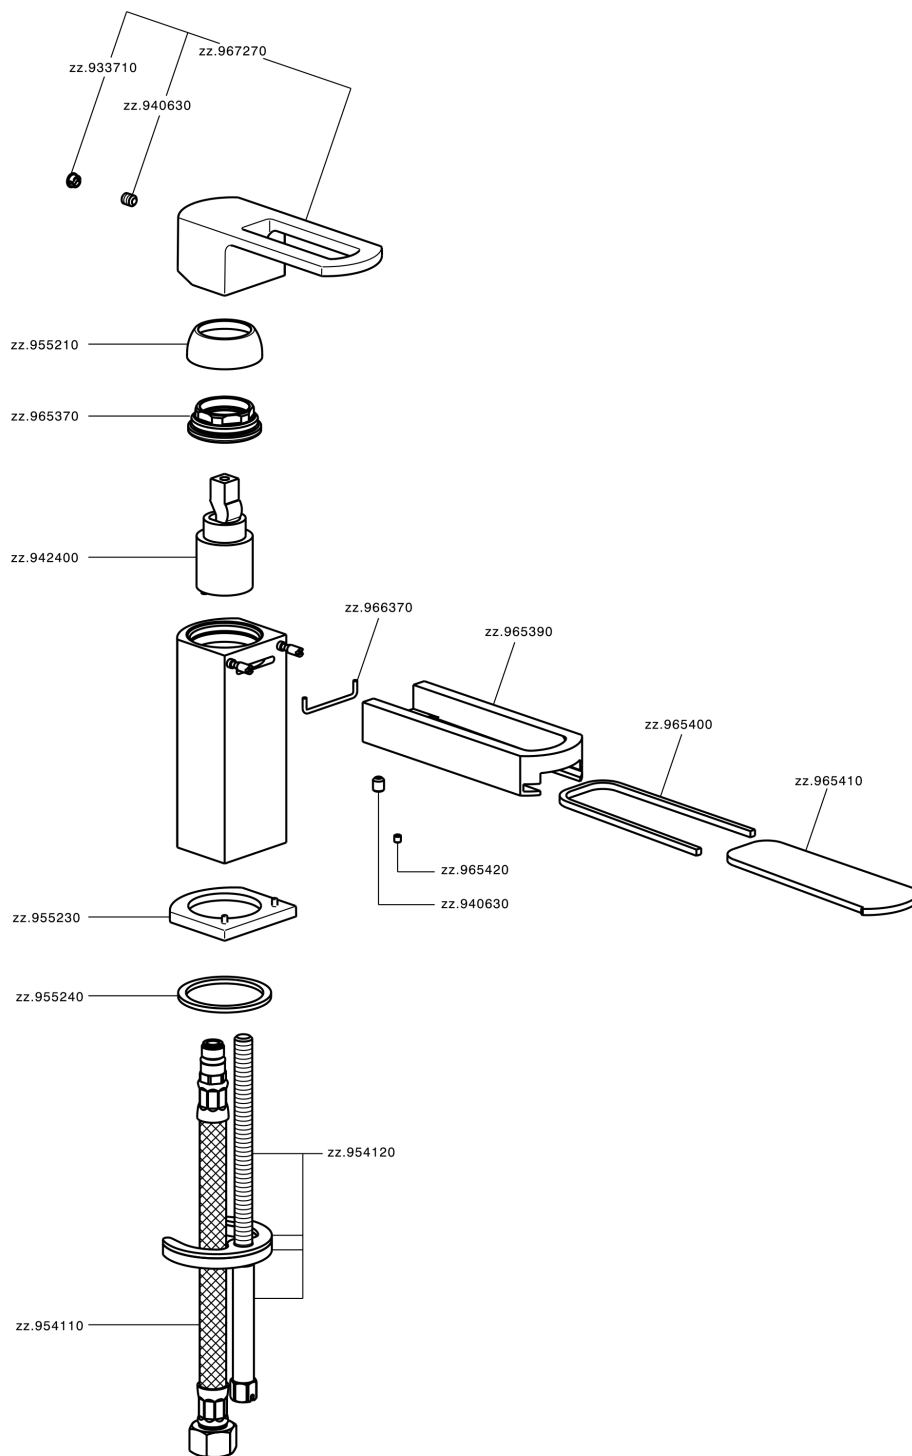

## Miscelatore monocomando lavabo DADO\_DC000540

DC000540

<https://www.huberitalia.com/miscelatore-monocomando-lavabo-dado-dc000540>

2025-02-05