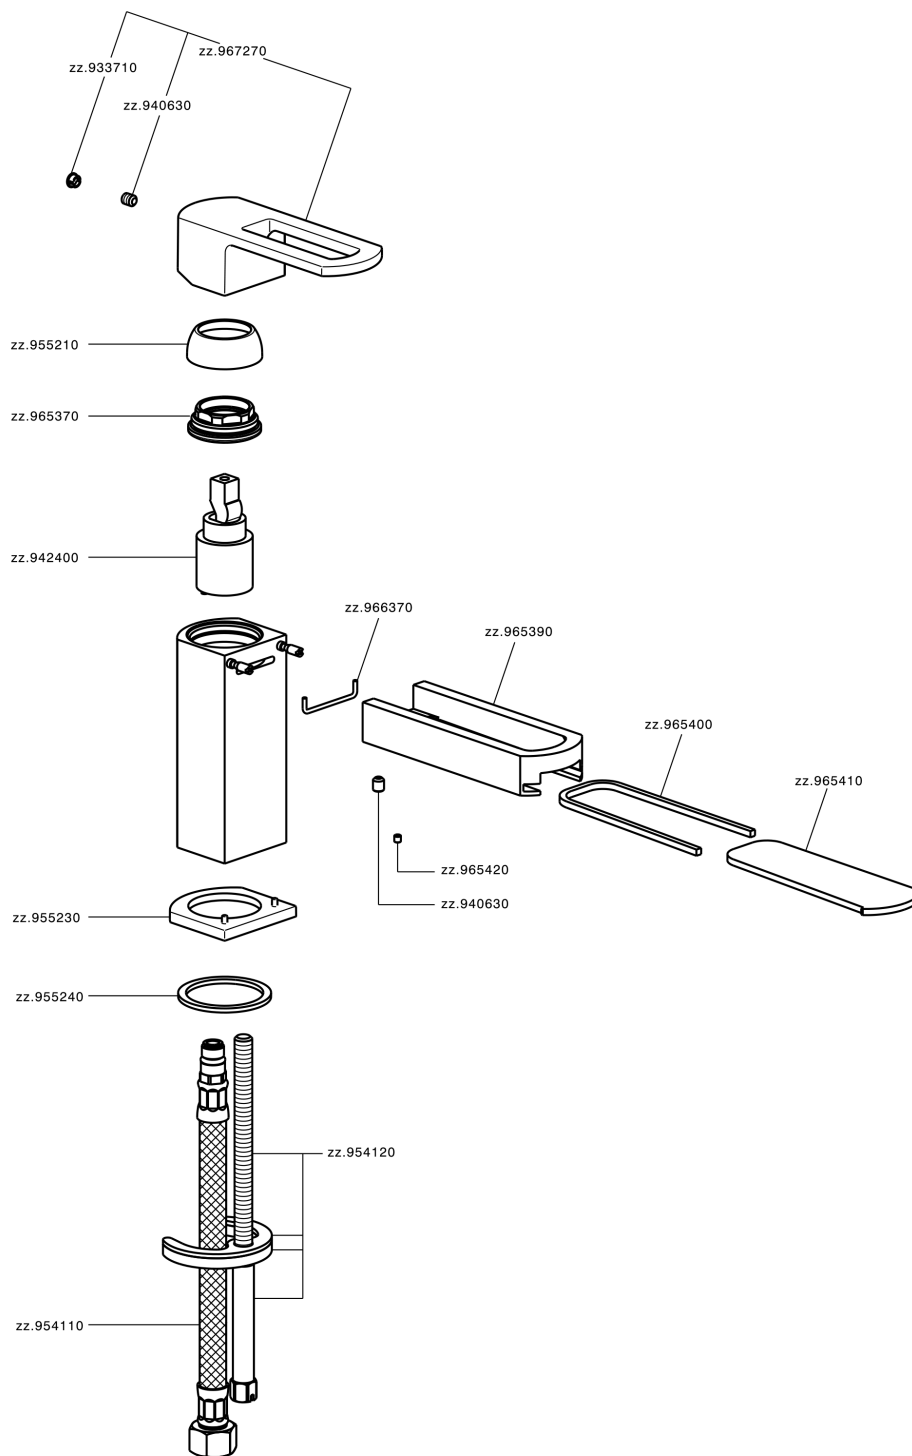

Miscelatore monocomando lavabo DADO_DC000540

DC000540

<https://www.huberitalia.com/miscelatore-monocomando-lavabo-dado-dc000540>

2025-01-05