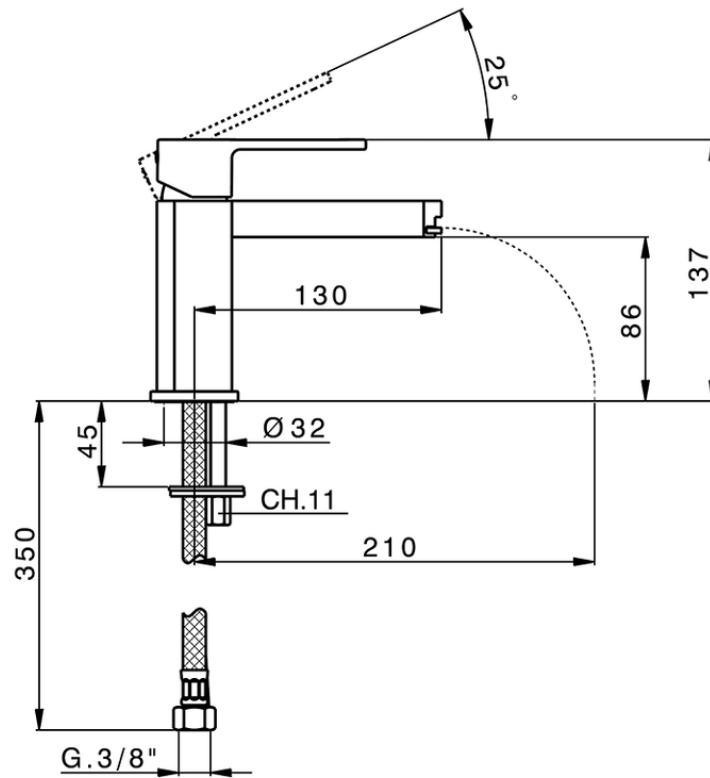

Miscelatore monocomando lavabo DADO\_DC000540

DC000540

<https://www.huberitalia.com/miscelatore-monocomando-lavabo-dado-dc000540>

2025-02-05