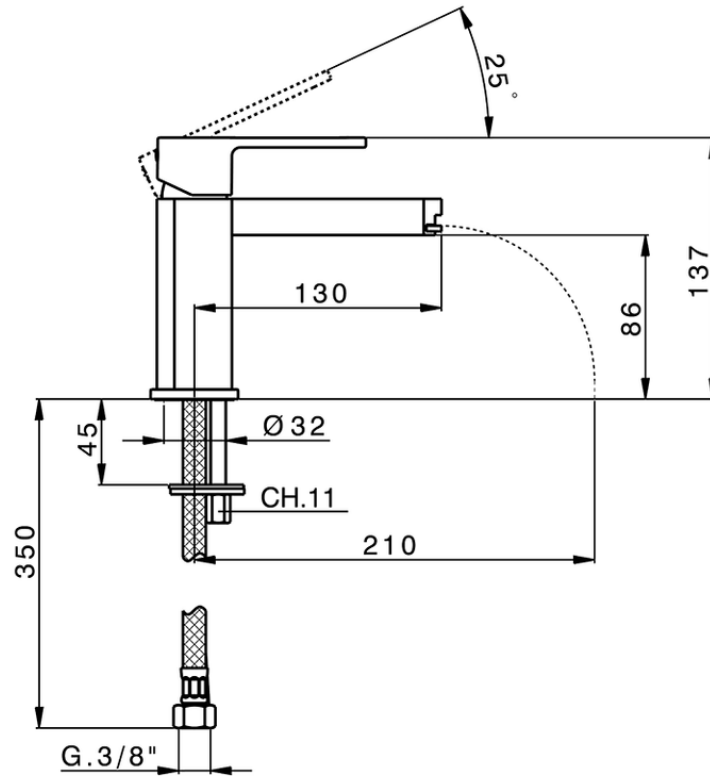

## Miscelatore monocomando lavabo DADO\_DC000540

DC000540

<https://www.huberitalia.com/miscelatore-monocomando-lavabo-dado-dc000540>

2025-01-05